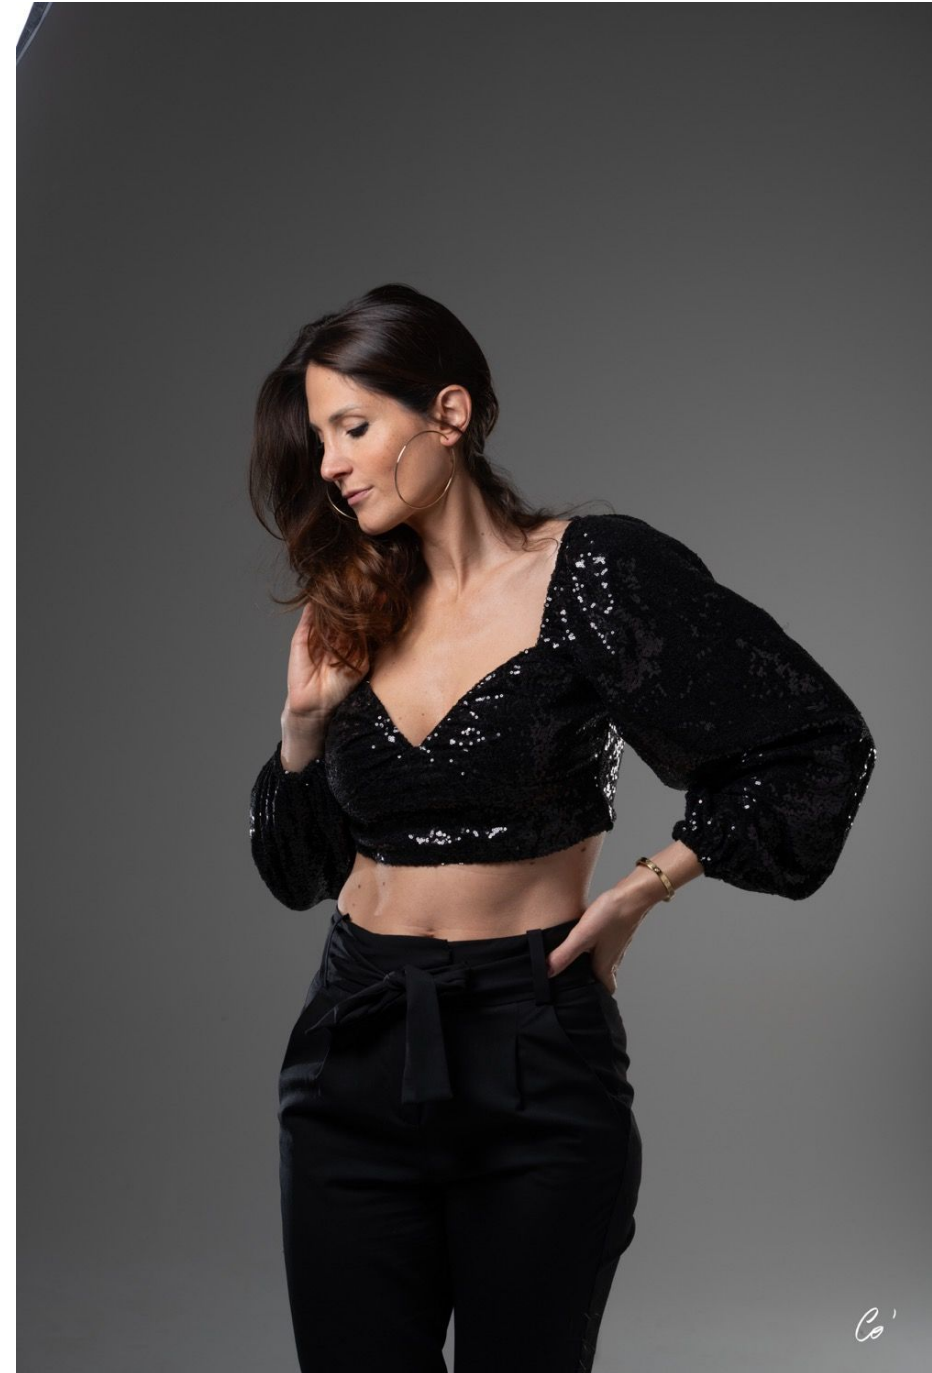

Vanessa Douillet

Hauteur 183 | Tour de poitrine 95 | Taille 65 | Hanches 97 | Veste 40 | Pantalon 40 |
Pointure 41 | Cheveux Châtains | Yeux Marrons