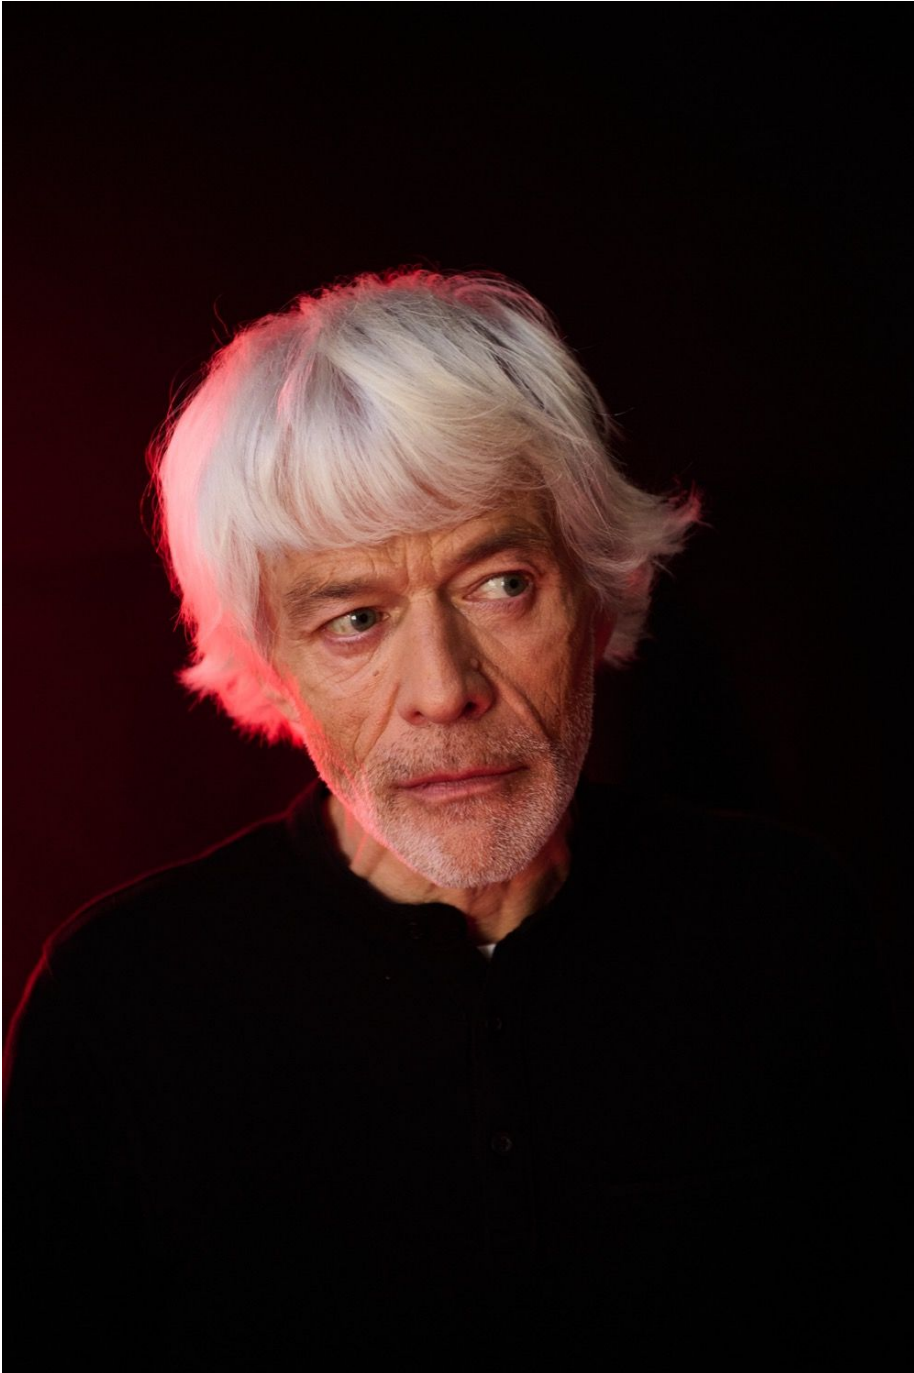

Jean Charles Collin

Hauteur 175 | Tour de poitrine 90 | Taille 85 | Hanches 85 | Veste 50 | Pantalon 40 |
Cheveux Blancs | Yeux Bleus

NMM

Jean Charles Collin

Hauteur 175 | Tour de poitrine 90 | Taille 85 | Hanches 85 | Veste 50 | Pantalon 40 |
Cheveux Blancs | Yeux Bleus

Jean Charles Collin

Hauteur 175 | Tour de poitrine 90 | Taille 85 | Hanches 85 | Veste 50 | Pantalon 40 |
Cheveux Blancs | Yeux Bleus

Jean Charles Collin

Hauteur 175 | Tour de poitrine 90 | Taille 85 | Hanches 85 | Veste 50 | Pantalon 40 |
Cheveux Blancs | Yeux Bleus