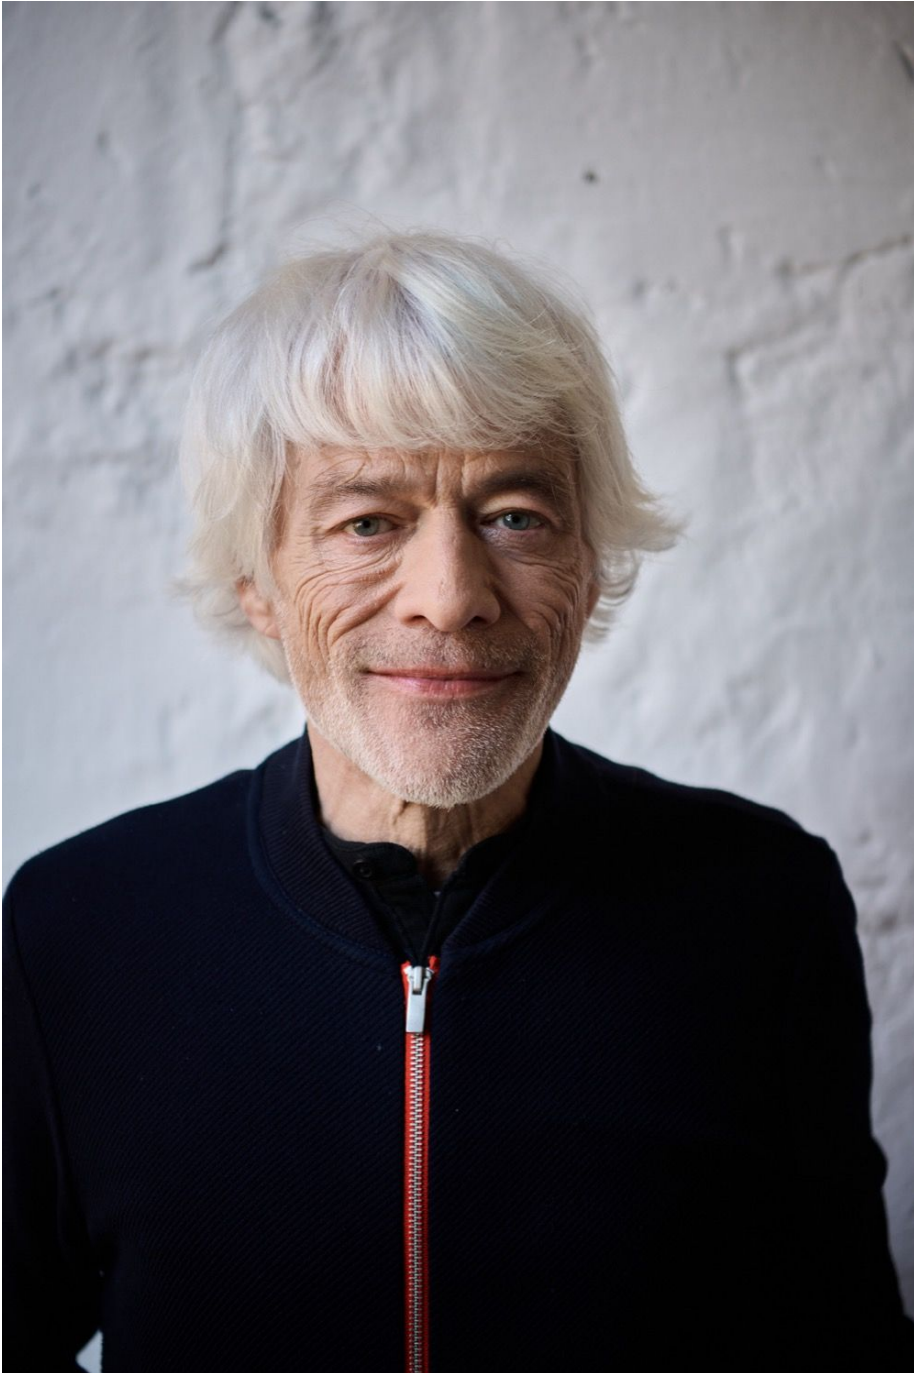

Jean Charles Collin

Hauteur 175 | Tour de poitrine 90 | Taille 85 | Hanches 85 | Veste 50 | Pantalon 40 |
Cheveux Blancs | Yeux Bleus

NMM

Jean Charles Collin

Hauteur 175 | Tour de poitrine 90 | Taille 85 | Hanches 85 | Veste 50 | Pantalon 40 |
Cheveux Blancs | Yeux Bleus

Jean Charles Collin

Hauteur 175 | Tour de poitrine 90 | Taille 85 | Hanches 85 | Veste 50 | Pantalon 40 |
Cheveux Blancs | Yeux Bleus

Jean Charles Collin

Hauteur 175 | Tour de poitrine 90 | Taille 85 | Hanches 85 | Veste 50 | Pantalon 40 |
Cheveux Blancs | Yeux Bleus