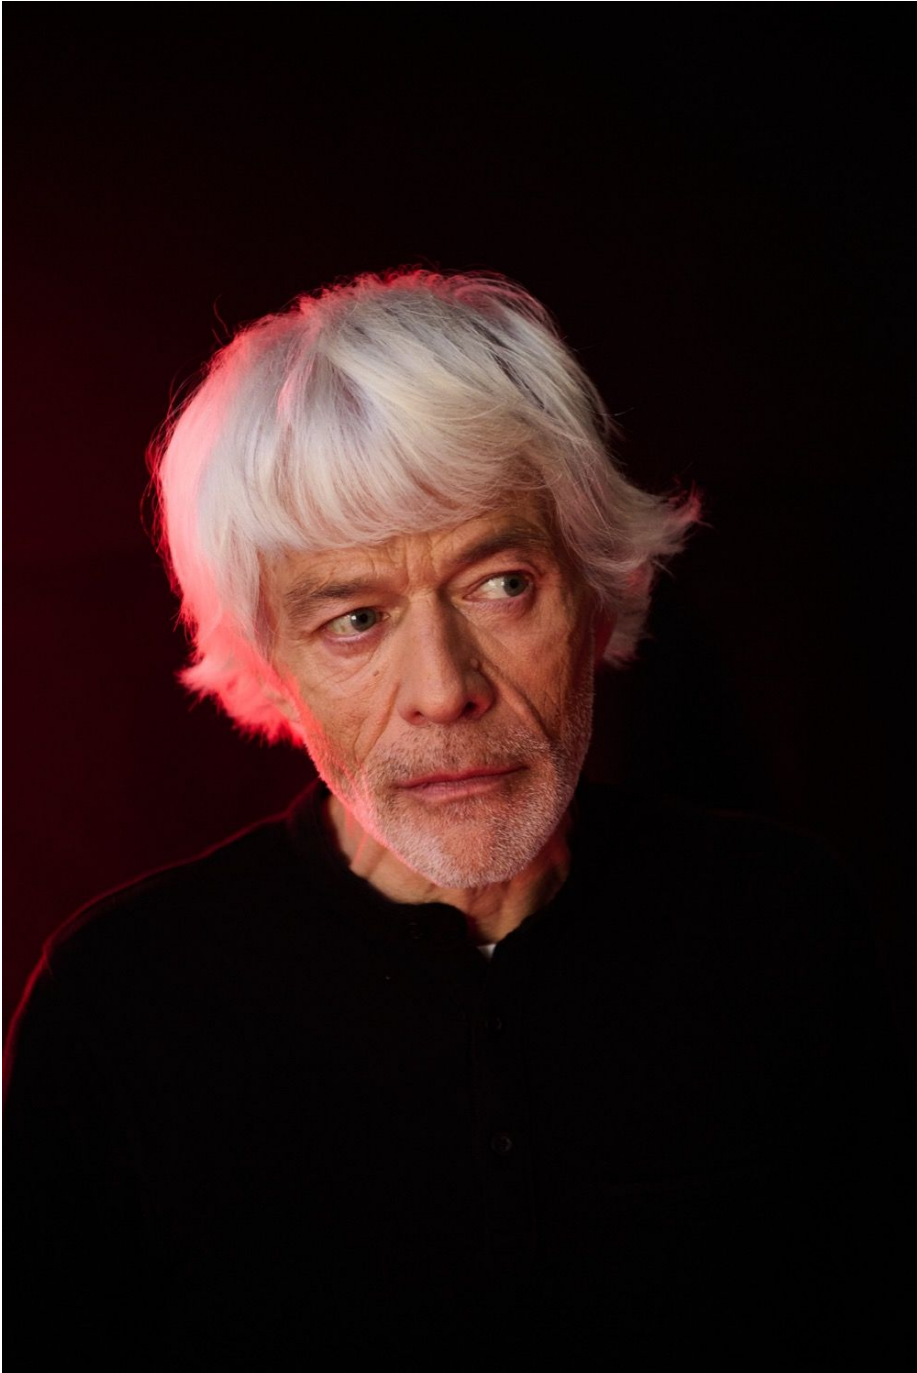

Jean Charles Collin

Hauteur 175 | Tour de poitrine 90 | Taille 85 | Hanches 85 | Veste 50 | Pantalon 40 |
Cheveux Blancs | Yeux Bleus

NMM

Jean Charles Collin

Hauteur 175 | Tour de poitrine 90 | Taille 85 | Hanches 85 | Veste 50 | Pantalon 40 |
Cheveux Blancs | Yeux Bleus

Jean Charles Collin

Hauteur 175 | Tour de poitrine 90 | Taille 85 | Hanches 85 | Veste 50 | Pantalon 40 |
Cheveux Blancs | Yeux Bleus

Jean Charles Collin

Hauteur 175 | Tour de poitrine 90 | Taille 85 | Hanches 85 | Veste 50 | Pantalon 40 |
Cheveux Blancs | Yeux Bleus