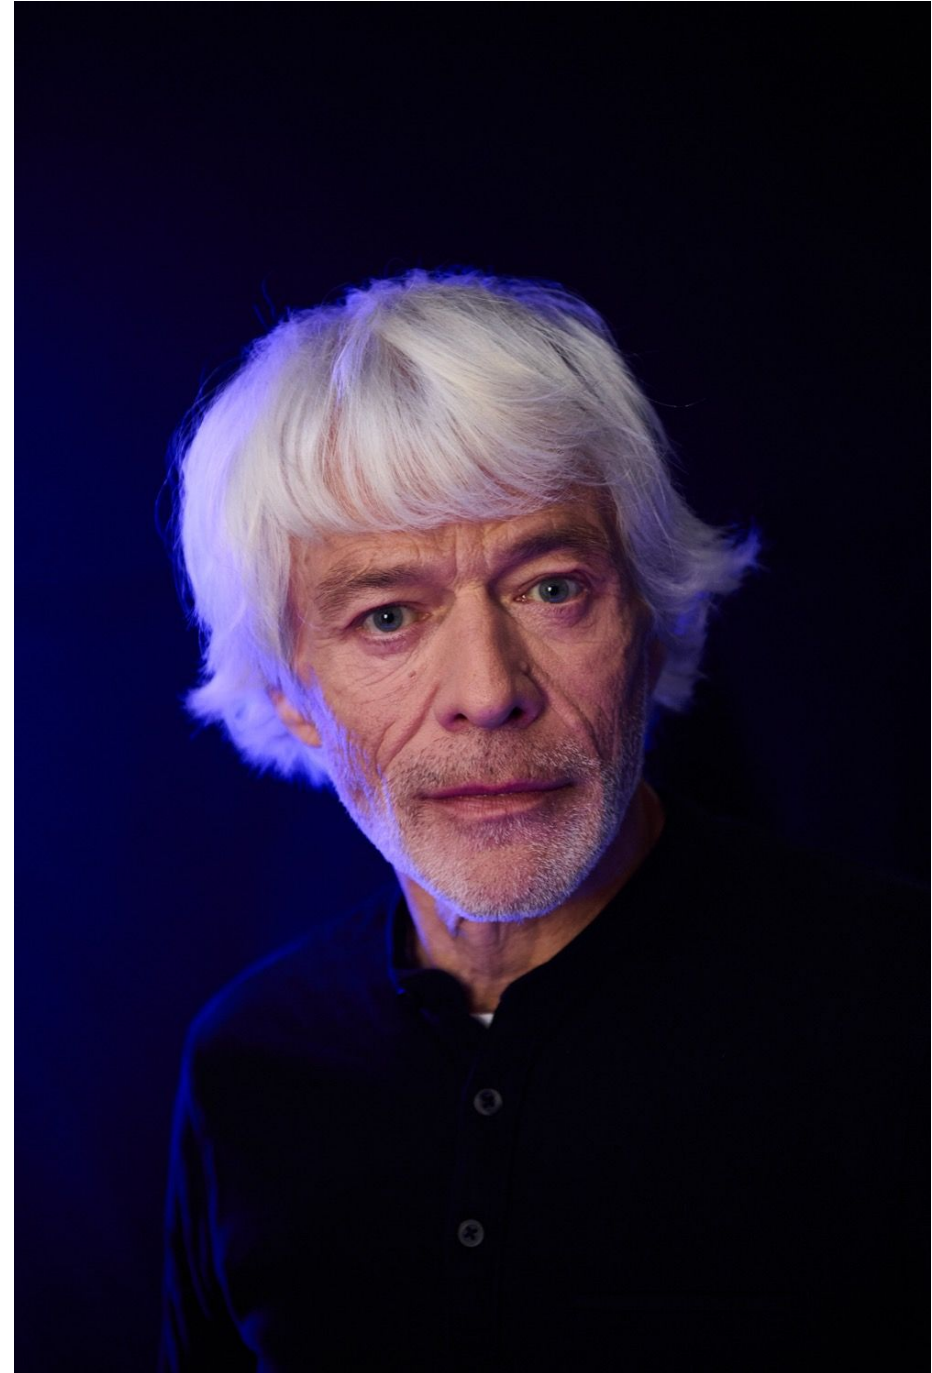

Jean Charles Collin

Hauteur 175 | Tour de poitrine 90 | Taille 85 | Hanches 85 | Veste 50 | Pantalon 40 |
Cheveux Blancs | Yeux Bleus