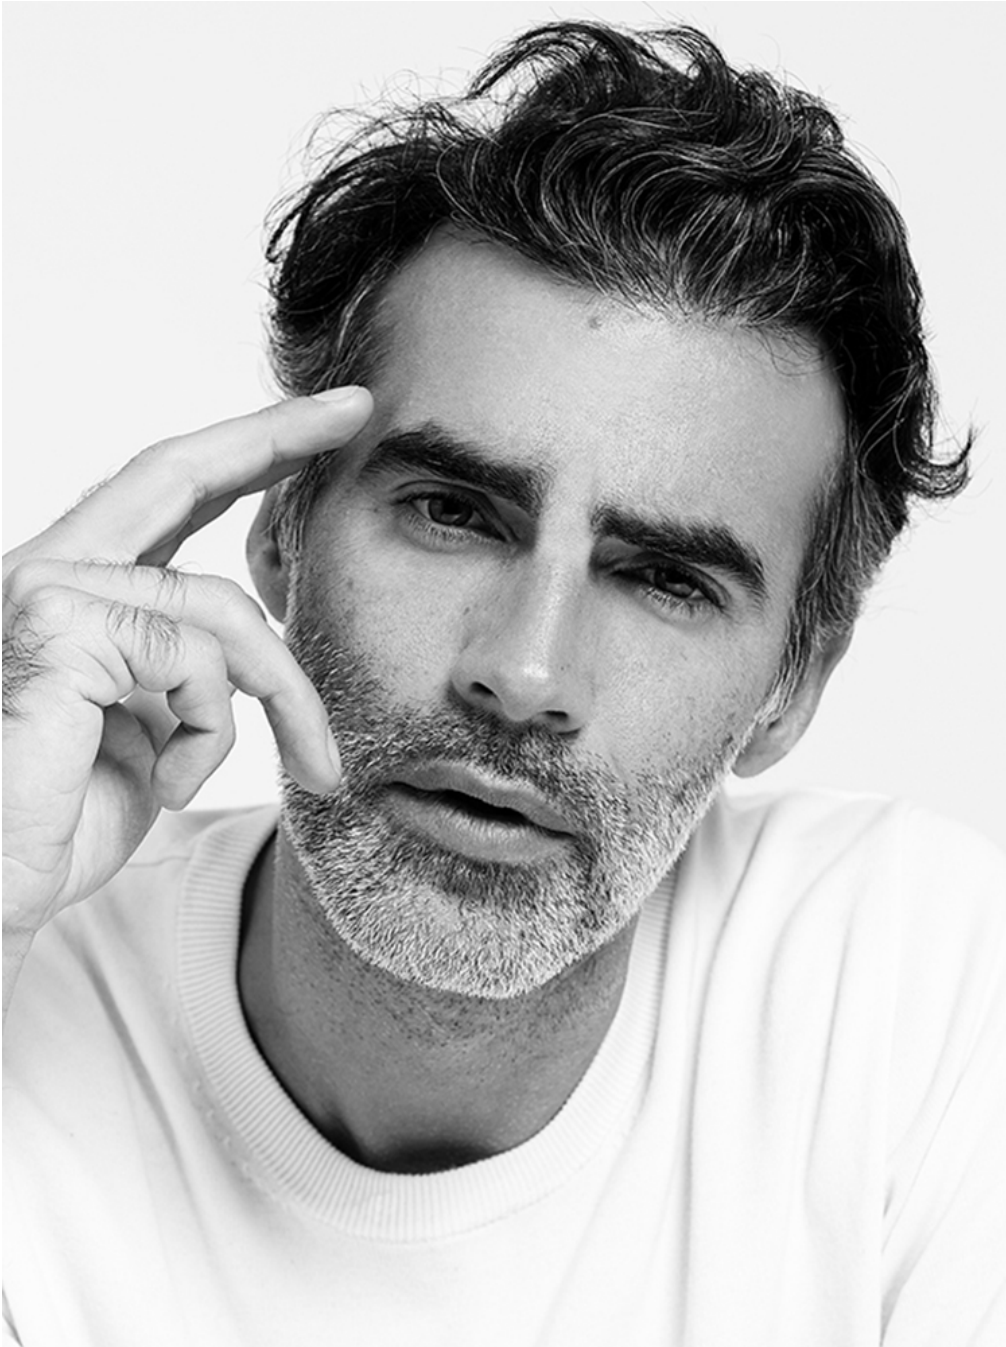

Guillaume Campanacci

Hauteur 185 | Tour de poitrine 103 | Taille 85 | Hanches 100 | Veste 52 | Pantalon 42 |
Pointure 46 | Cheveux Noirs | Yeux Noisettes

NMM

Guillaume Campanacci

Hauteur 185 | Tour de poitrine 103 | Taille 85 | Hanches 100 | Veste 52 | Pantalon 42 |
Pointure 46 | Cheveux Noirs | Yeux Noisettes

Guillaume Campanacci

Hauteur 185 | Tour de poitrine 103 | Taille 85 | Hanches 100 | Veste 52 | Pantalon 42 |
Pointure 46 | Cheveux Noirs | Yeux Noisettes

Guillaume Campanacci

Hauteur 185 | Tour de poitrine 103 | Taille 85 | Hanches 100 | Veste 52 | Pantalon 42 |
Pointure 46 | Cheveux Noirs | Yeux Noisettes