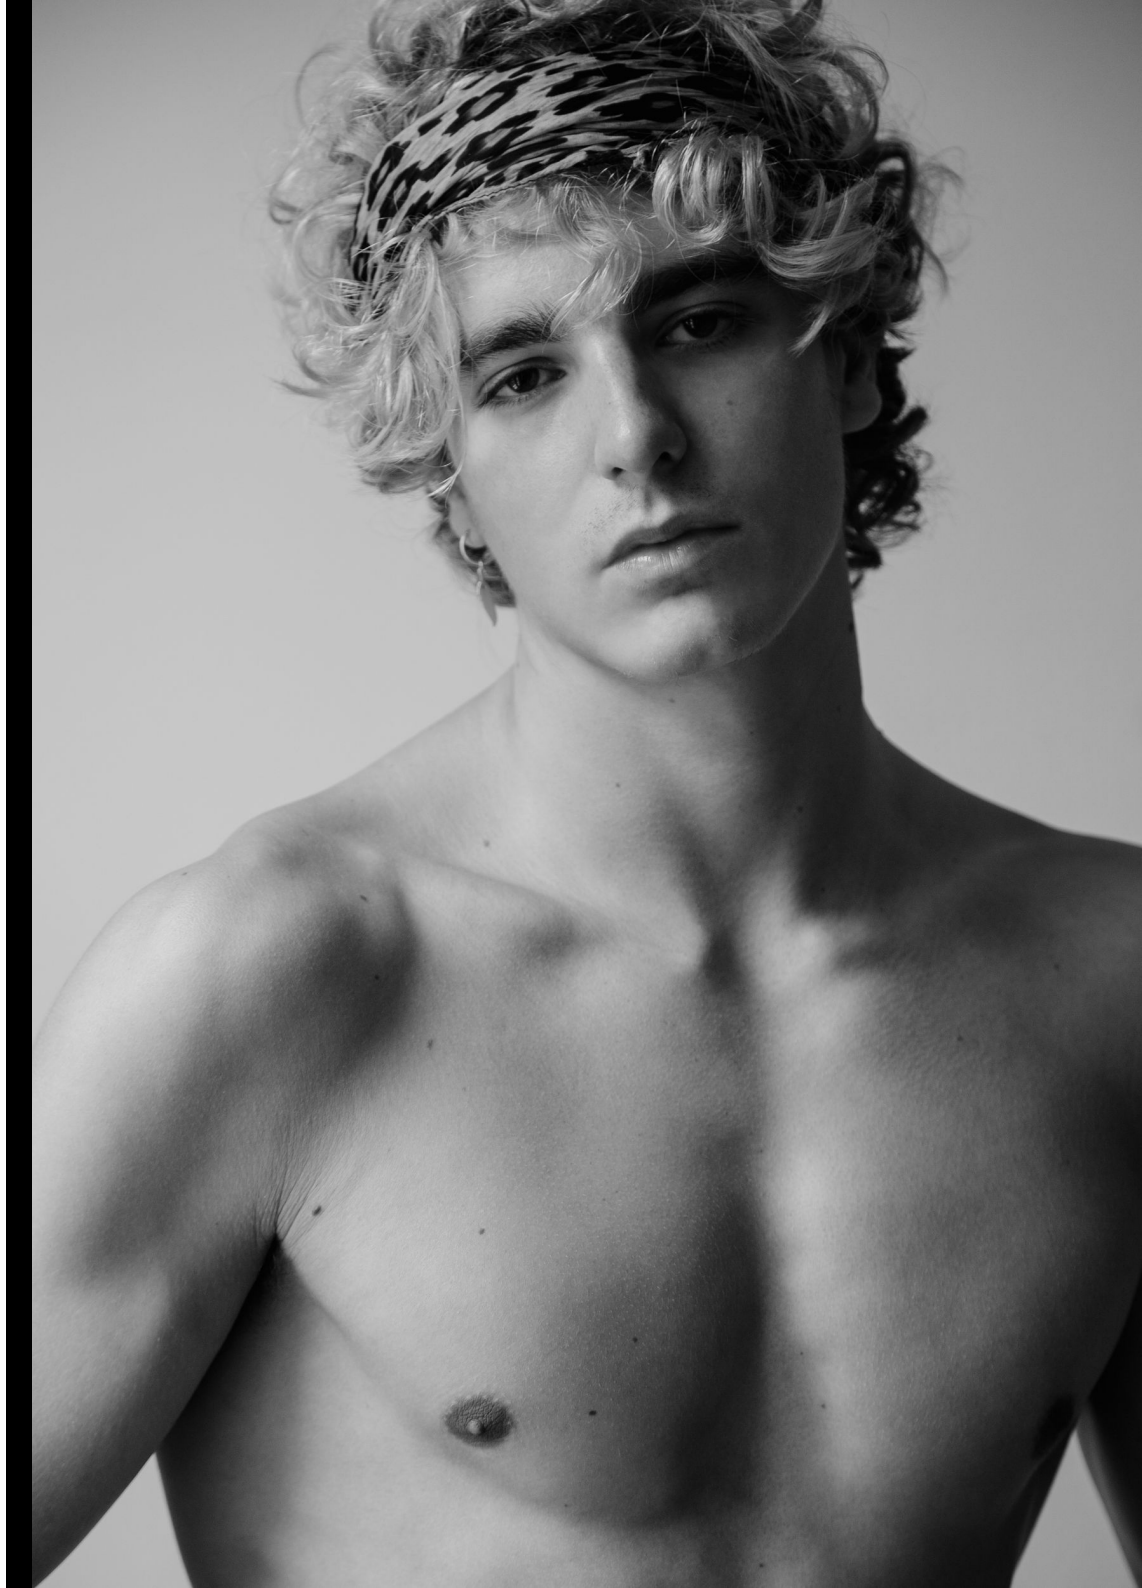

# THE WAVES

EDUARDO MATEOS

Height 5'10

Bust 2'11

Hips 3'0

Hair Blond

Eyes Brown

Shoes 8 ½

Hauteur 178 cm

Buste 90 cm

Hanches 92 cm

Cheveux Blonds

Yeux Marrons

Chaussures 42