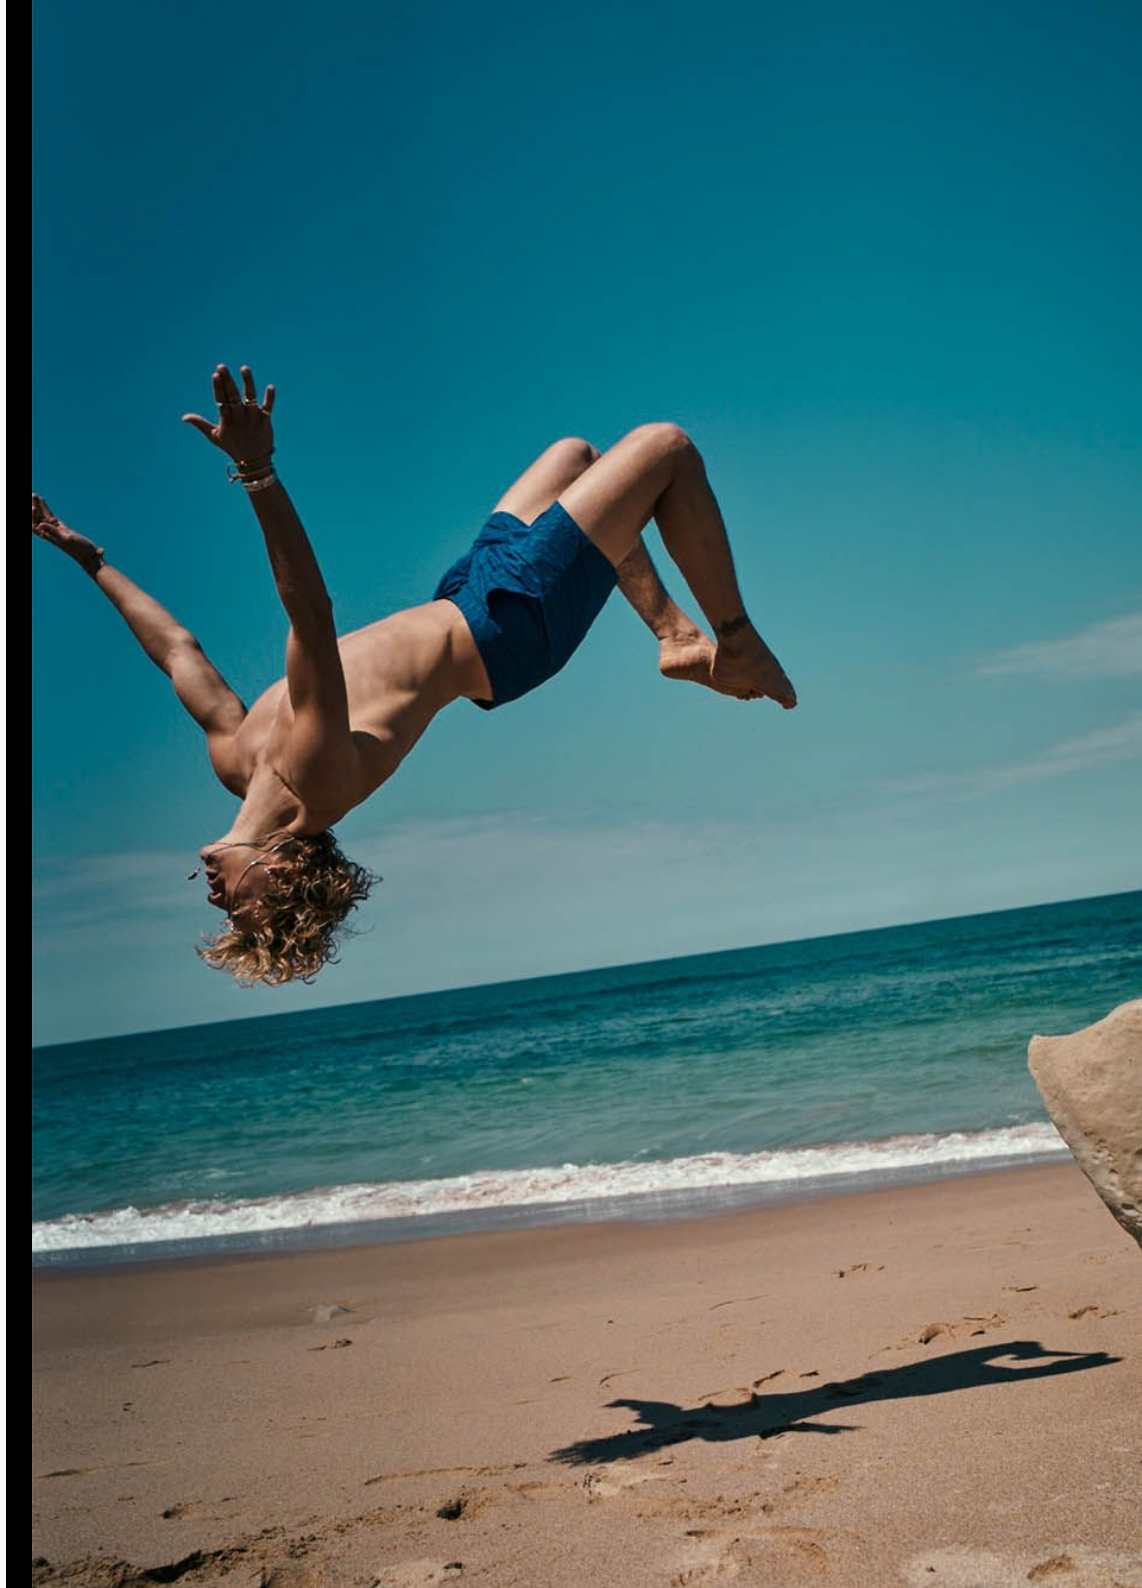

# THE WAVES

EDUARDO MATEOS

Height 5'10

Bust 2'11

Hips 3'0

Hair Blond

Eyes Brown

Shoes 8 ½

Hauteur 178 cm

Buste 90 cm

Hanches 92 cm

Cheveux Blonds

Yeux Marrons

Chaussures 42