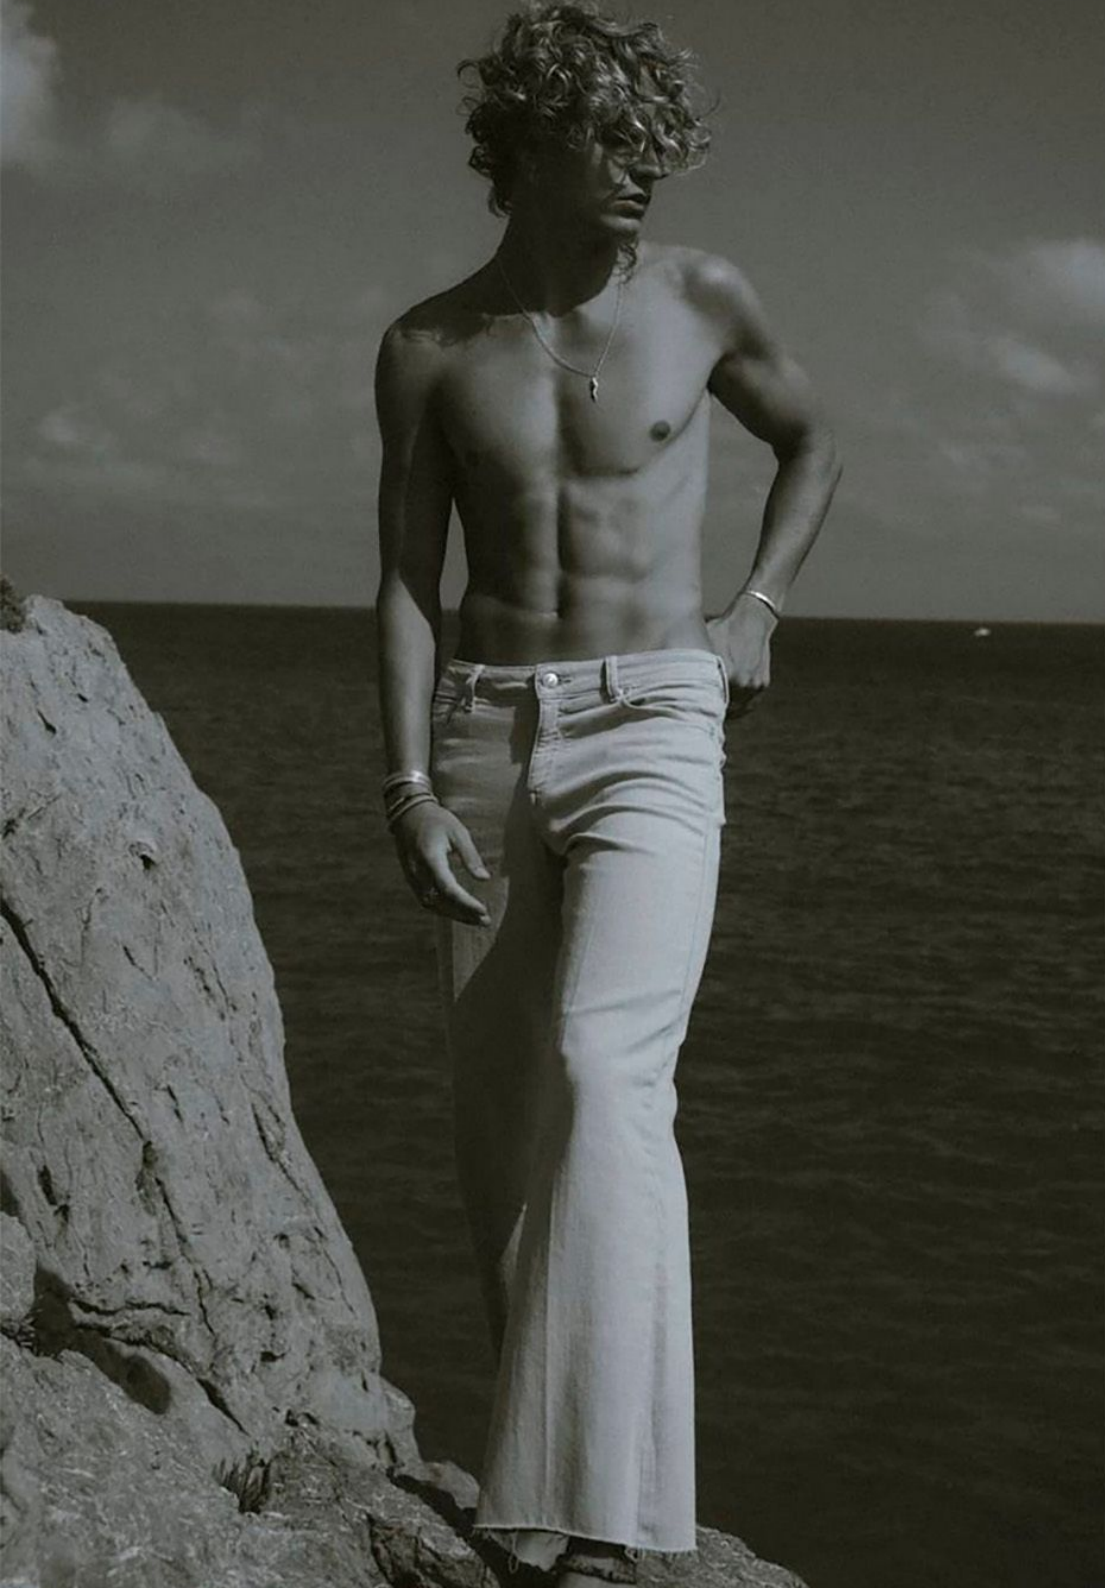

# THE WAVES

EDUARDO MATEOS

Height 5'10

Bust 2'11

Hips 3'0

Hair Blond

Eyes Brown

Shoes 8 ½

Hauteur 178 cm

Buste 90 cm

Hanches 92 cm

Cheveux Blonds

Yeux Marrons

Chaussures 42