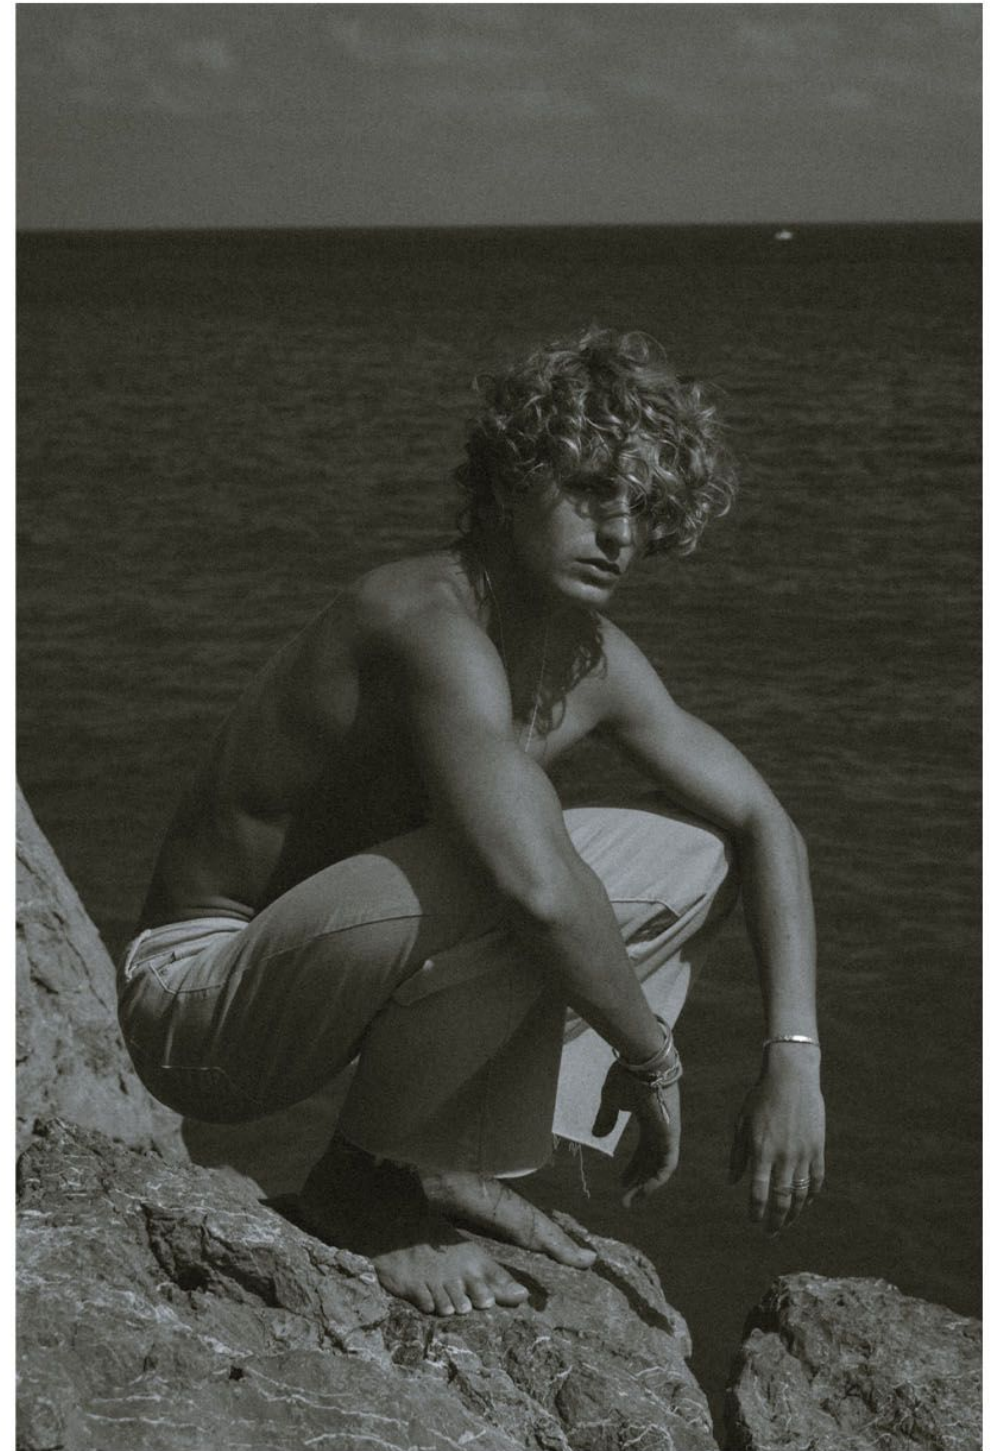

# THE WAVES

EDUARDO MATEOS

Height 5'10

Bust 2'11

Hips 3'0

Hair Blond

Eyes Brown

Shoes 8 ½

Hauteur 178 cm

Buste 90 cm

Hanches 92 cm

Cheveux Blonds

Yeux Marrons

Chaussures 42