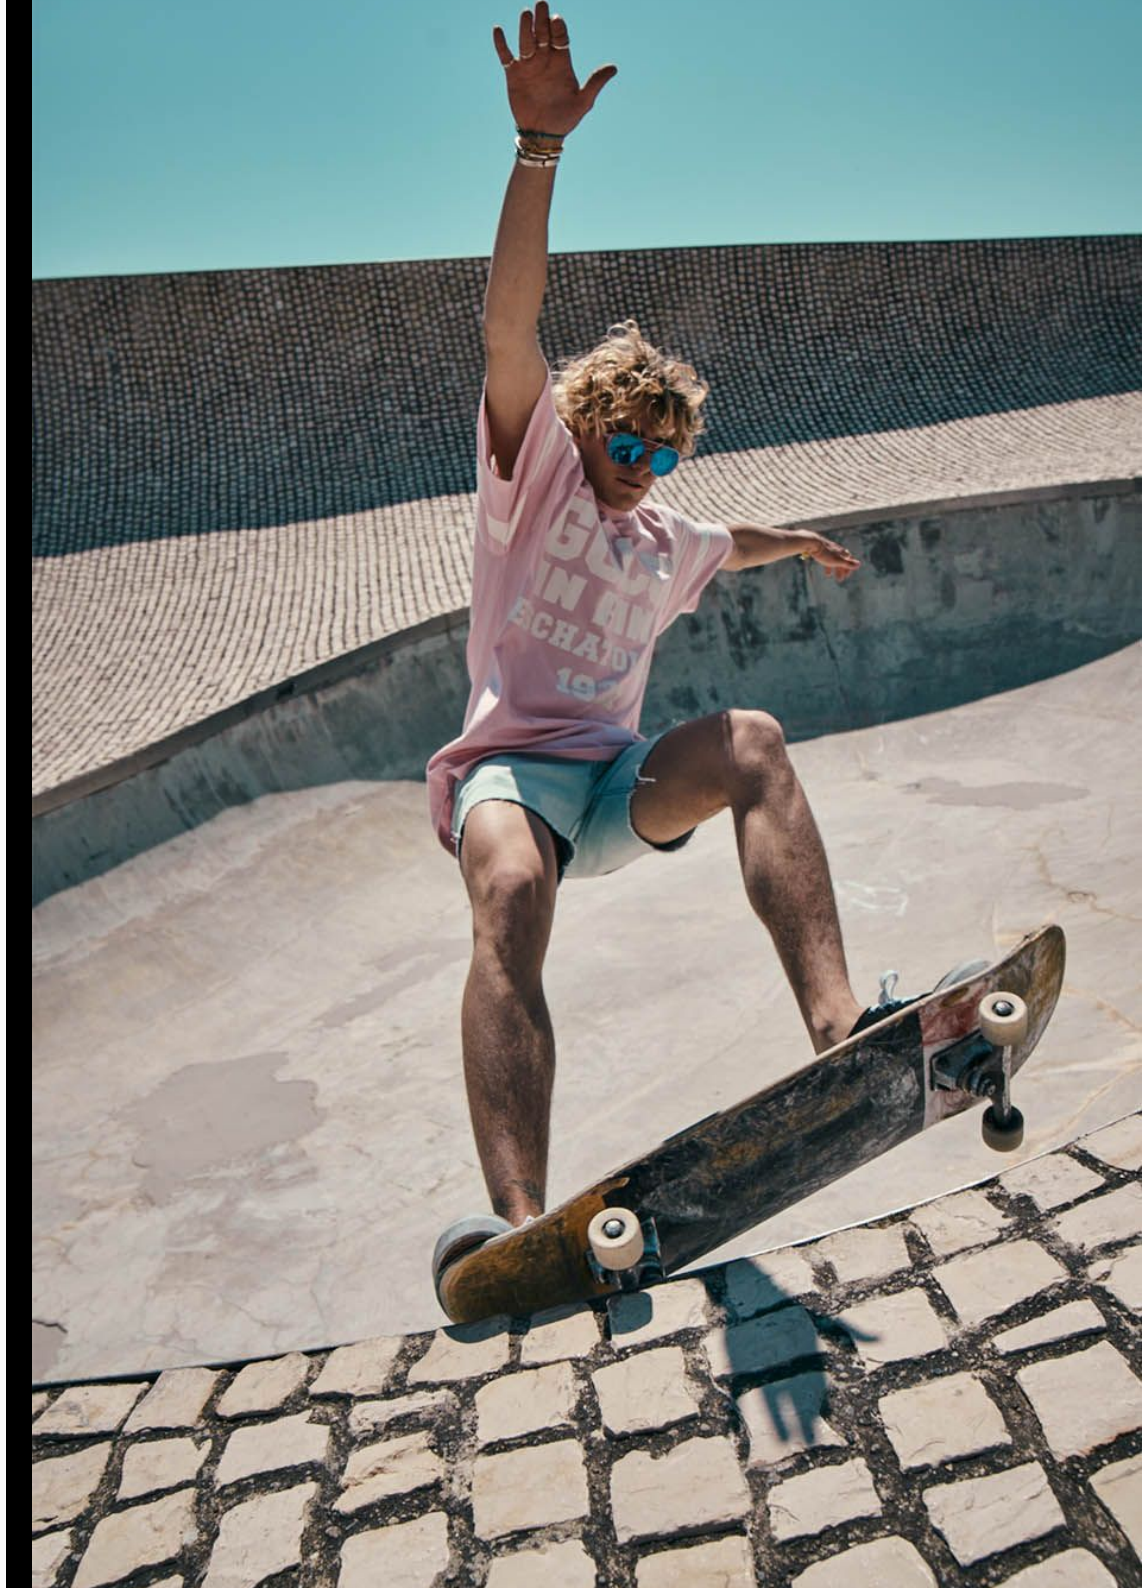

# THE WAVES

EDUARDO MATEOS

Height 5'10

Bust 2'11

Hips 3'0

Hair Blond

Eyes Brown

Shoes 8 ½

Hauteur 178 cm

Buste 90 cm

Hanches 92 cm

Cheveux Blonds

Yeux Marrons

Chaussures 42