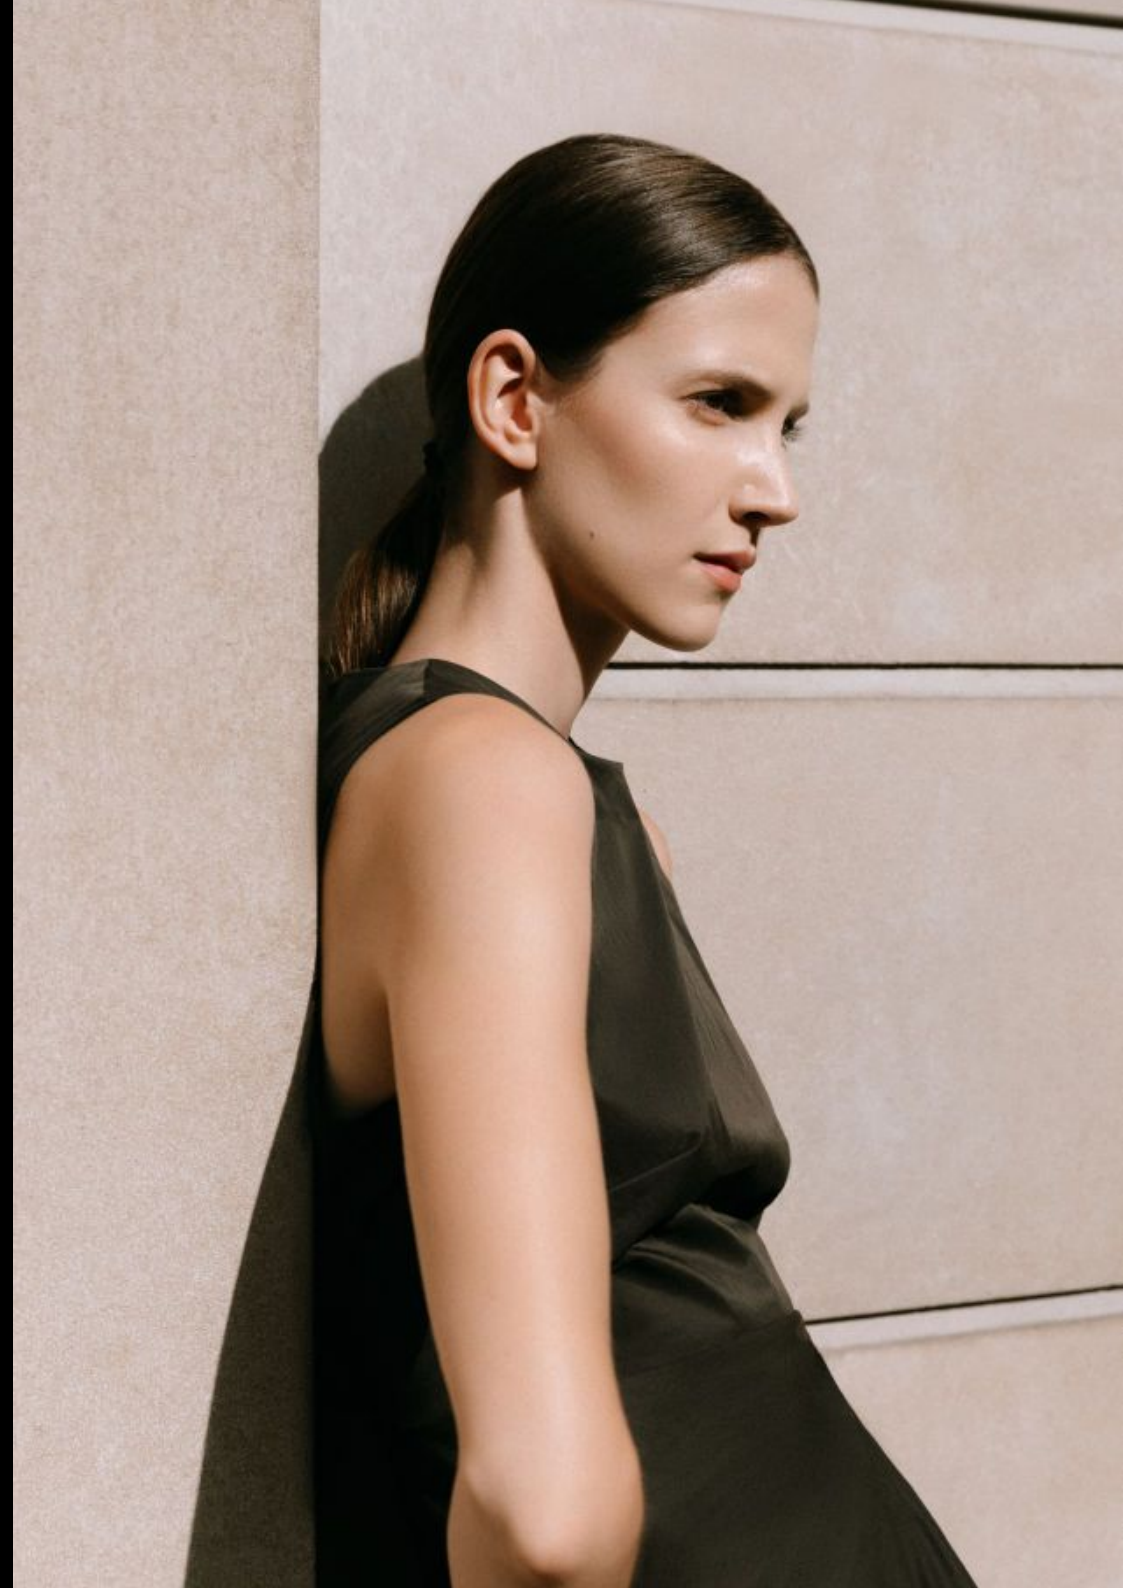

# THE WAVES

LUANA

Height 5'10

Bust 2'8½

Hips 2'11

Hair Dark Brown

Eyes Brown

Shoes 7½

Hauteur 179 cm

Buste 83 cm

Hanches 89 cm

Cheveux Bruns

Yeux Marrons

Chaussures 39