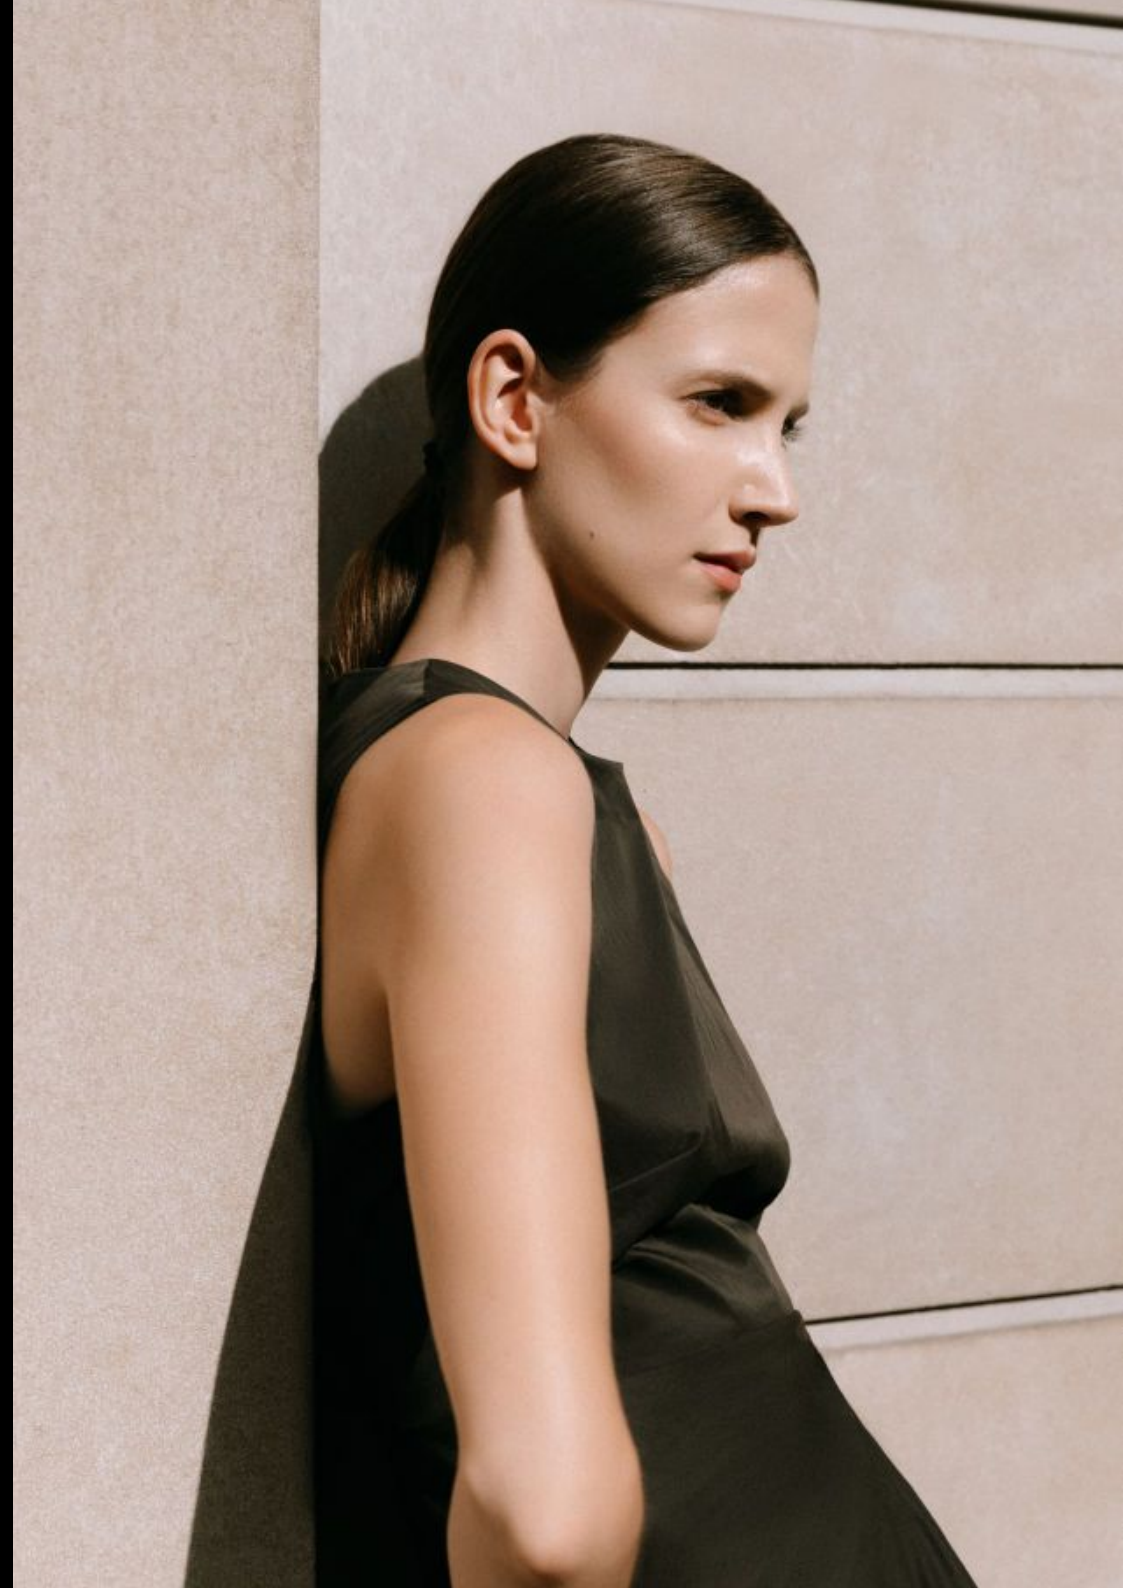

THE WAVES

LUANA

Height 5'10

Bust 2'8½

Hips 2'11

Hair Dark Brown

Eyes Brown

Shoes 7½

Hauteur 179 cm

Buste 83 cm

Hanches 89 cm

Cheveux Bruns

Yeux Marrons

Chaussures 39