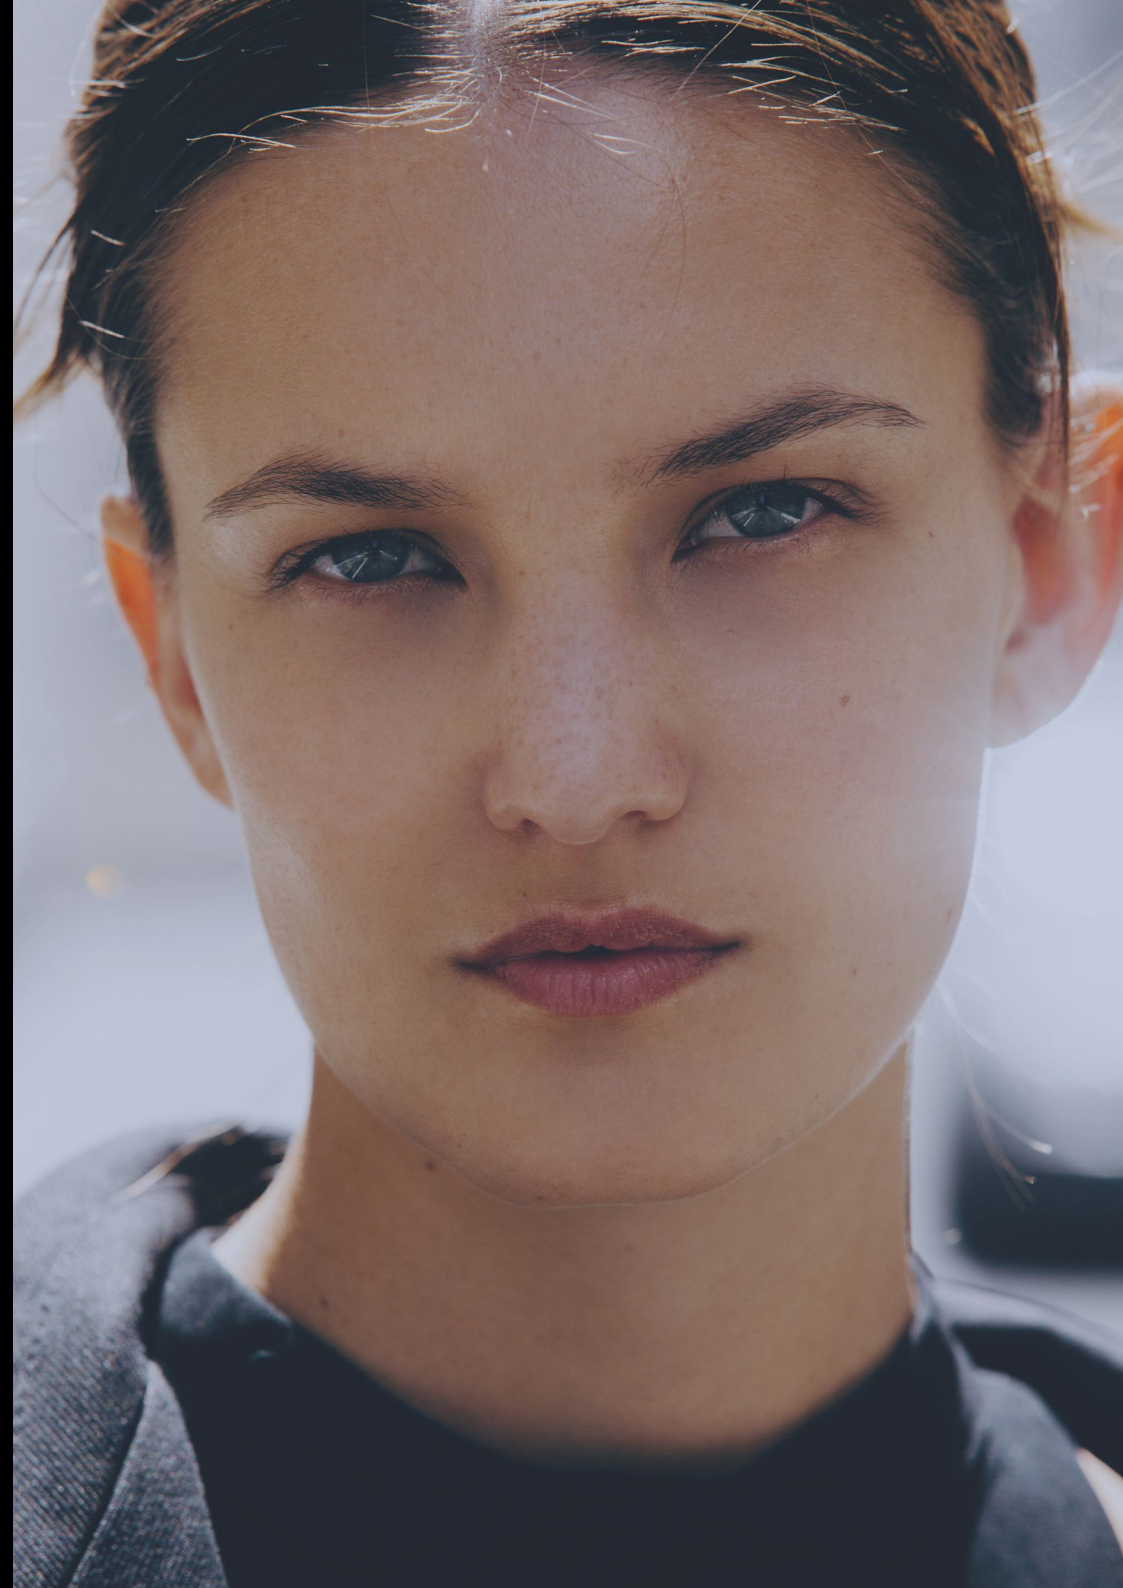

THE WAVES

NADINE PONCE

Height 5'10

Bust 2'9

Hips 2'10½

Hair Brown

Eyes Blue

Shoes 6 ½

Hauteur 178 cm

Buste 84 cm

Hanches 88 cm

Cheveux Châtains

Yeux Bleus

Chaussures 38