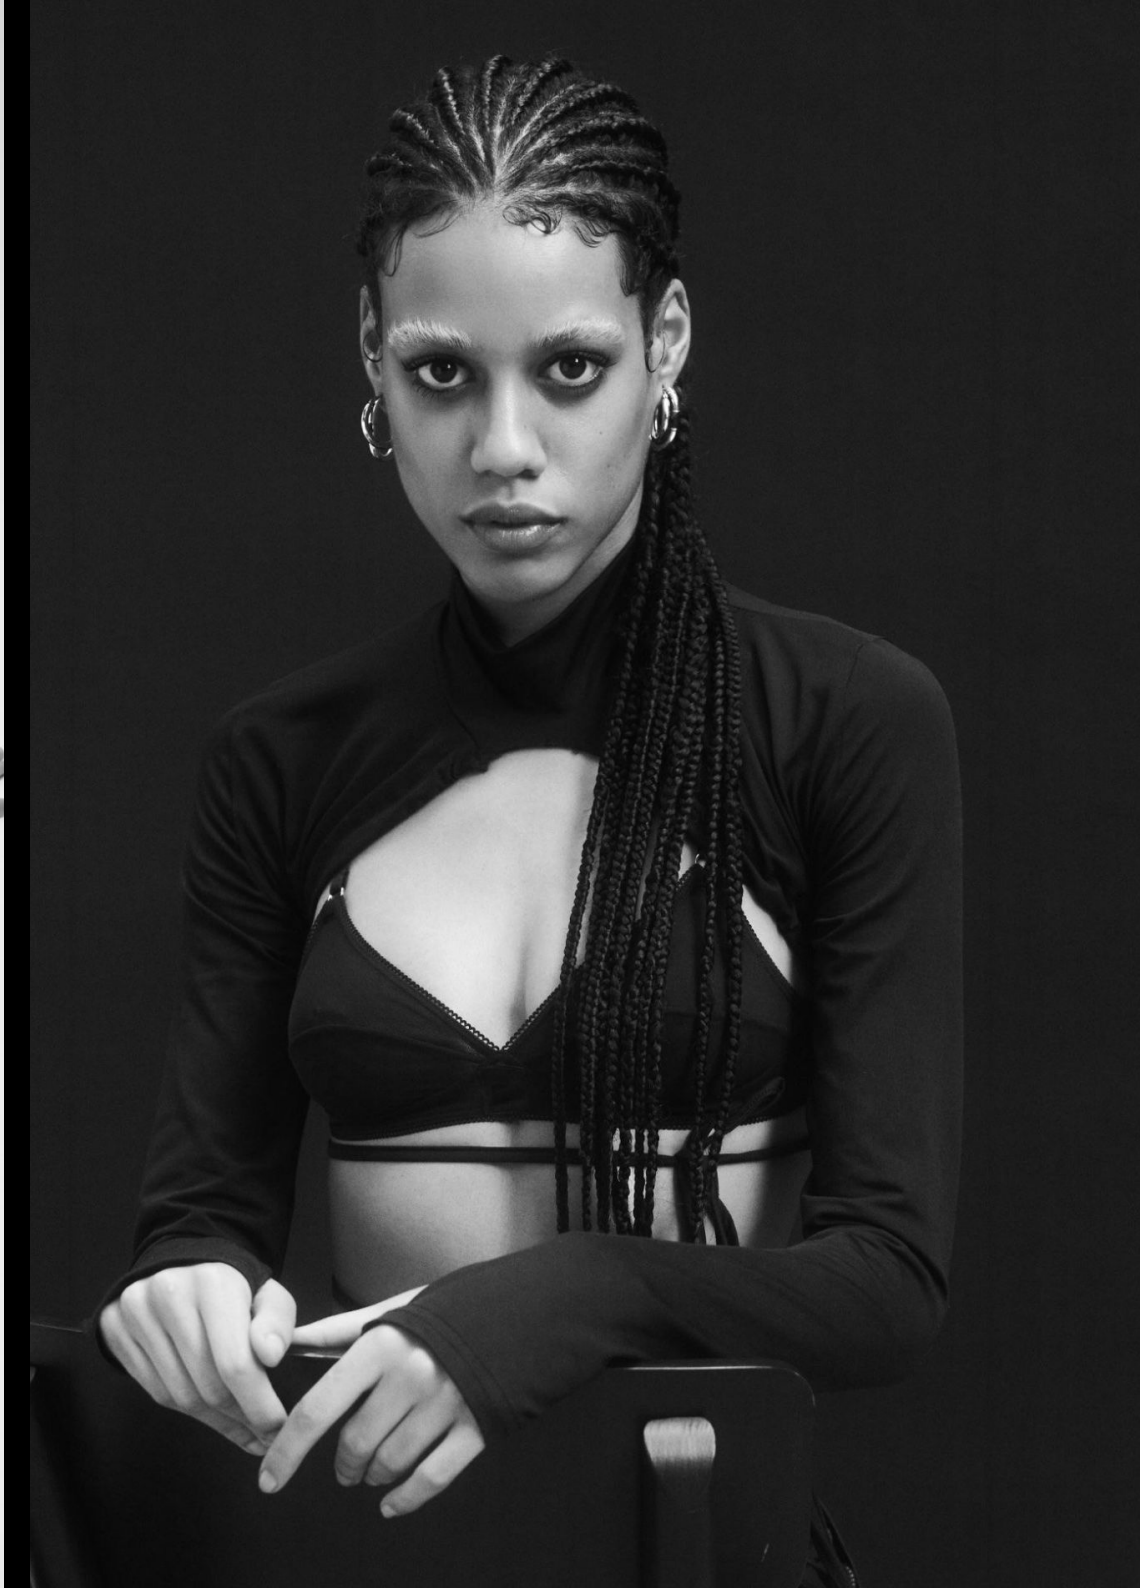

# JOIAS BAZAAR

EDIÇÃO SILVANA HOLZMEISTER  
@SILVANAHOZMEISTER

AMULETO  
ROMANO

*Peças que  
vestem o ded  
outras joia  
esculturas  
que caus  
certa  
estranhe  
são o po  
forte de  
designo  
italiano  
Giulia  
Tavan  
por  
Cibe  
Ma*

Height 5'9

Bust 2'9

Hips 2'9½

Hair Dark Brown

Eyes Dark Brown

Shoes 7½

Hauteur 176 cm

Buste 84 cm