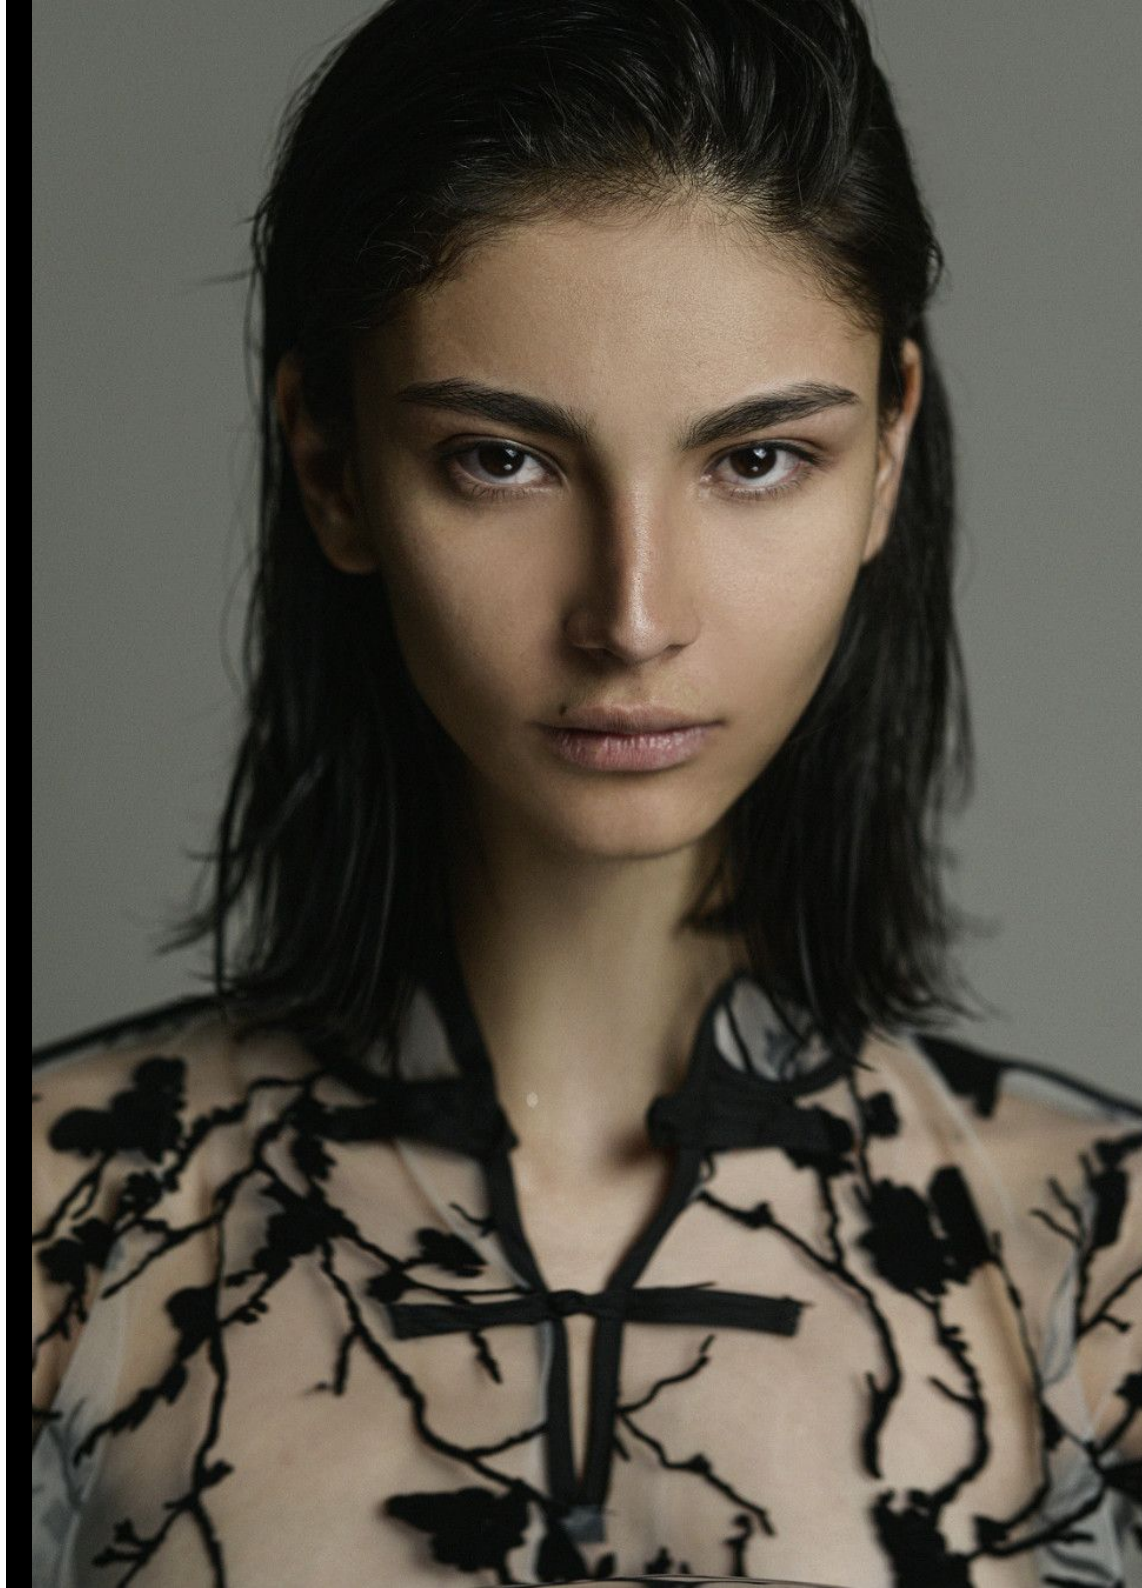

THE WAVES

DIANA

Height 5'10

Bust 2'7

Hips 2'10½

Hair Dark Brown

Eyes Dark Brown

Shoes 6 ½

Hauteur 178 cm

Buste 79 cm

Hanches 88 cm

Cheveux Châtains

Yeux Marrons

Chaussures 38