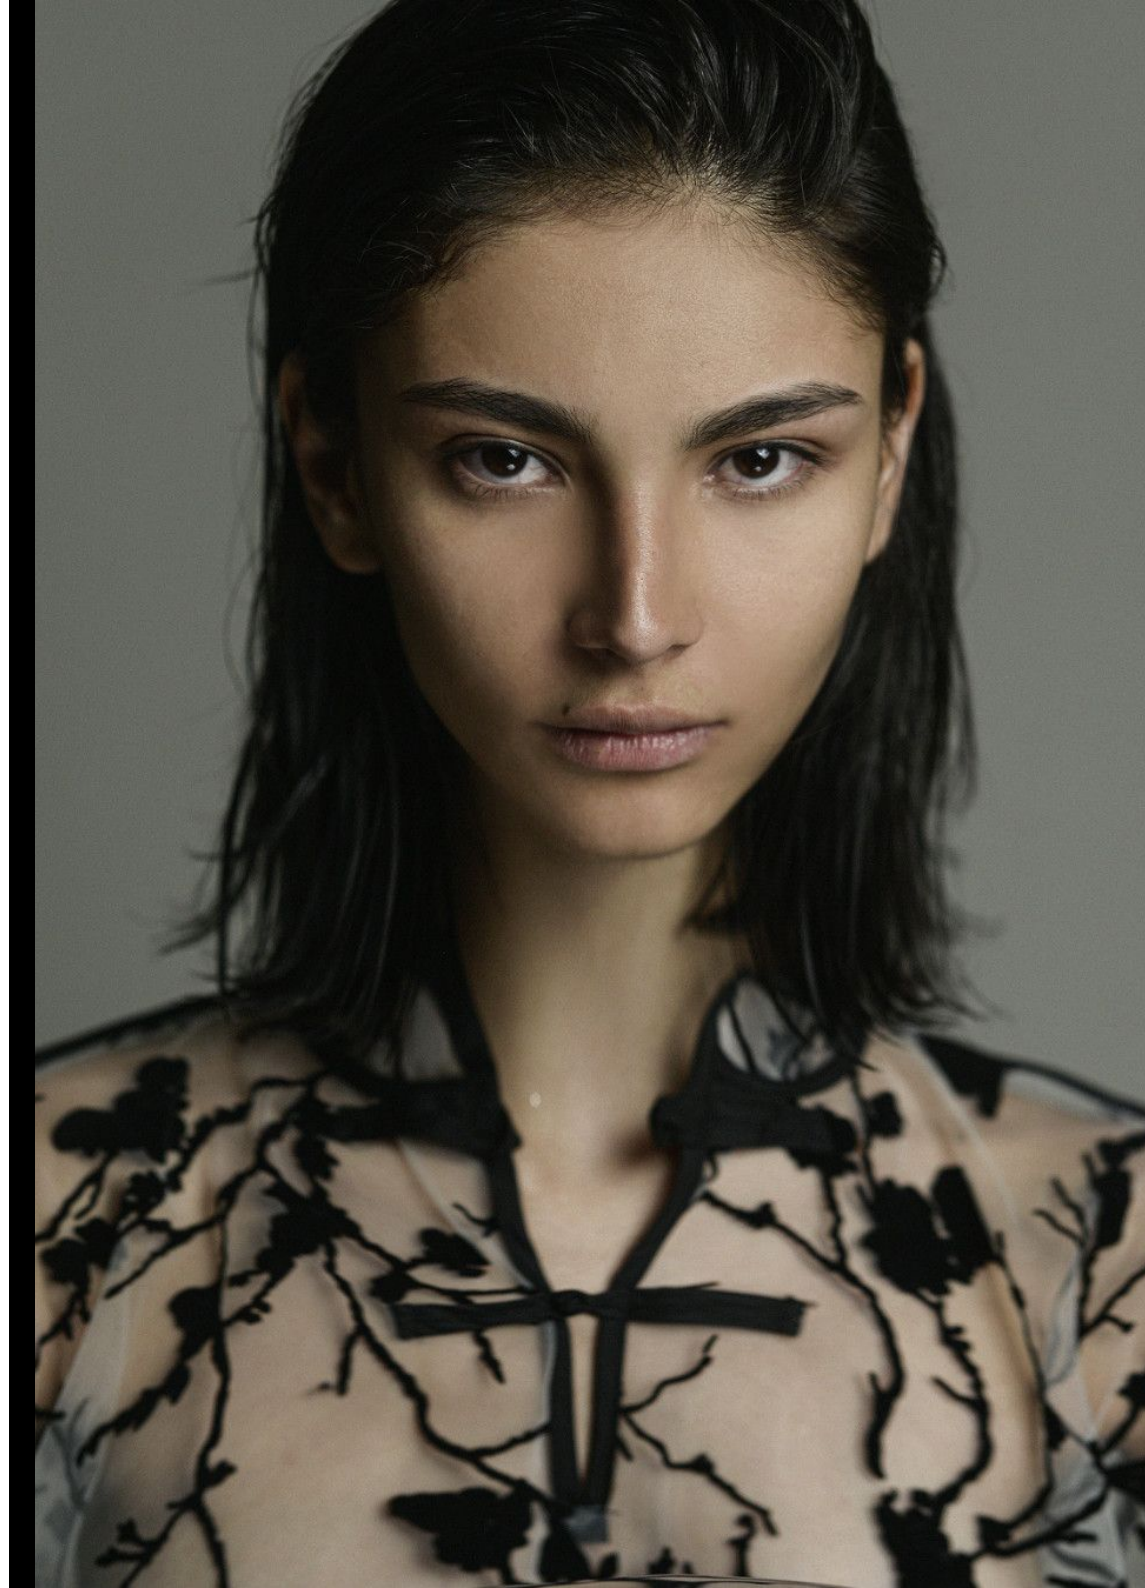

THE WAVES

DIANA

Height 5'10

Bust 2'7

Hips 2'10½

Hair Dark Brown

Eyes Dark Brown

Shoes 6 ½

Hauteur 178 cm

Buste 79 cm

Hanches 88 cm

Cheveux Châtains

Yeux Marrons

Chaussures 38