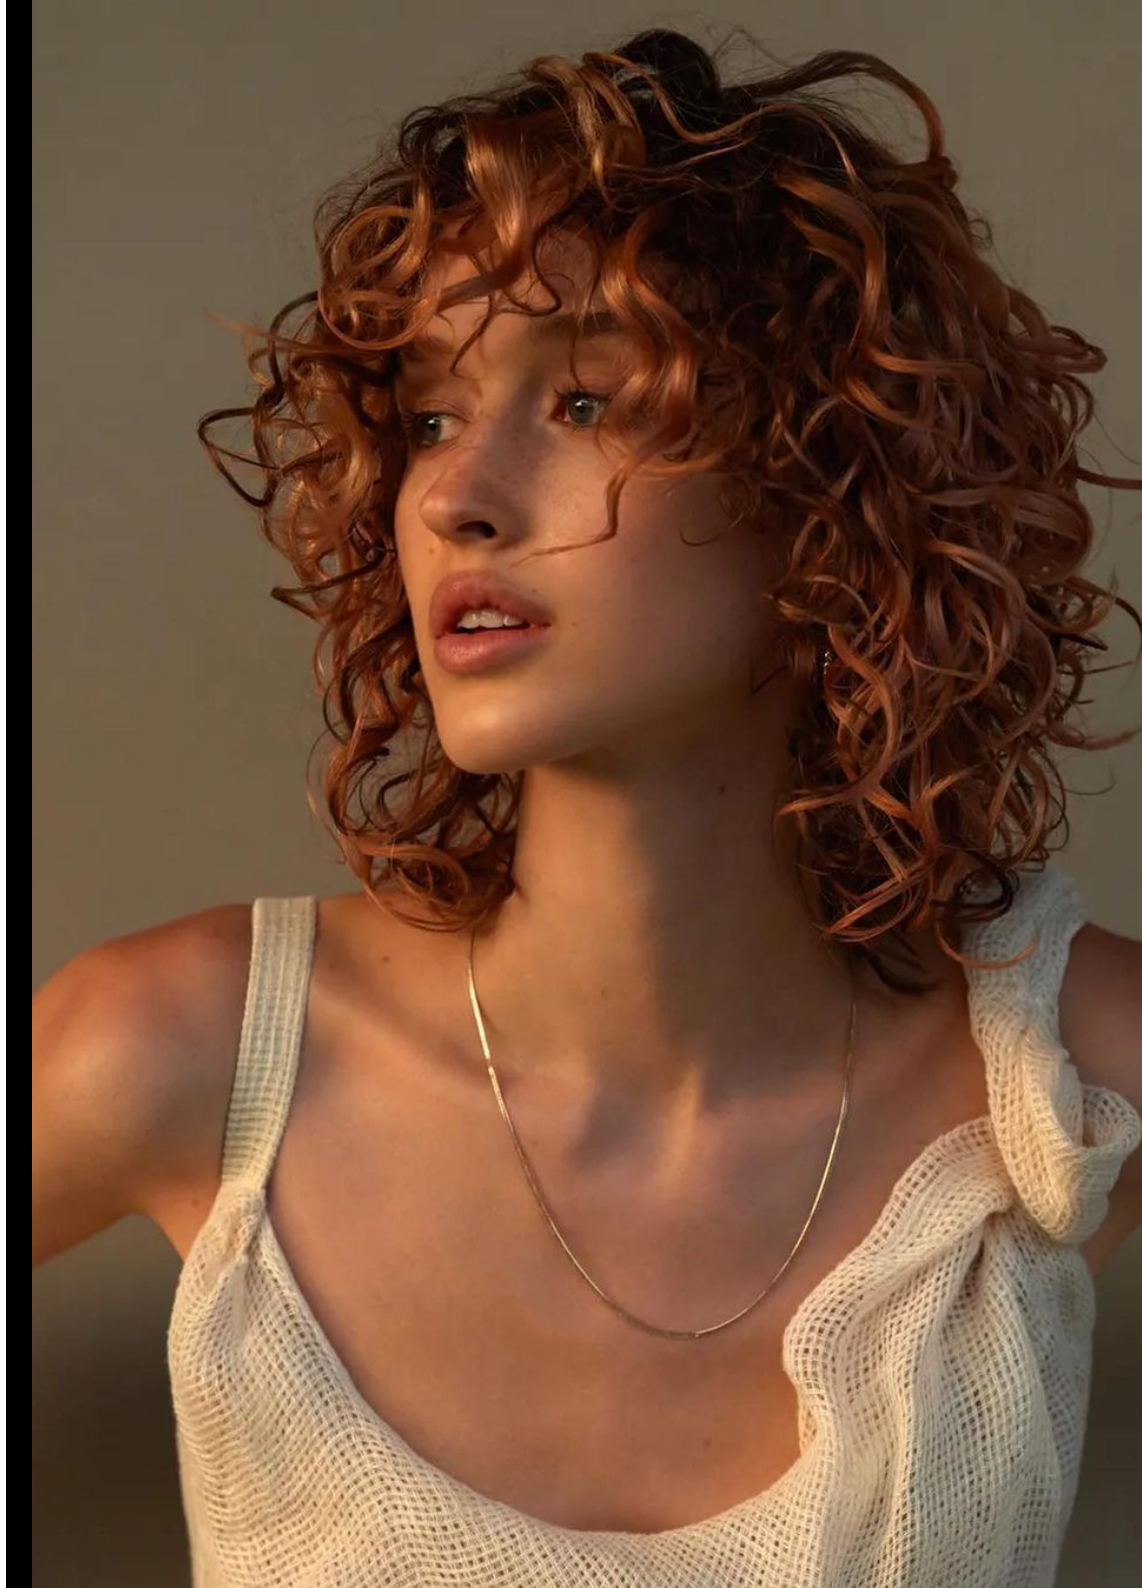

THE WAVES

MADELEINE

PHOTOS

ARE
THE
OG

AVVISO PER AUTOPOMPA VILE
Pressione massima 12 bar
DIPARTITO ORLANDO

Height 5'10½

Bust 2'7½

Hips 2'10½

Hair Dark Brown

Eyes Grey

Shoes 8

Hauteur 180 cm

Buste 81 cm

Hanches 88 cm

Cheveux Bruns

Yeux Gris