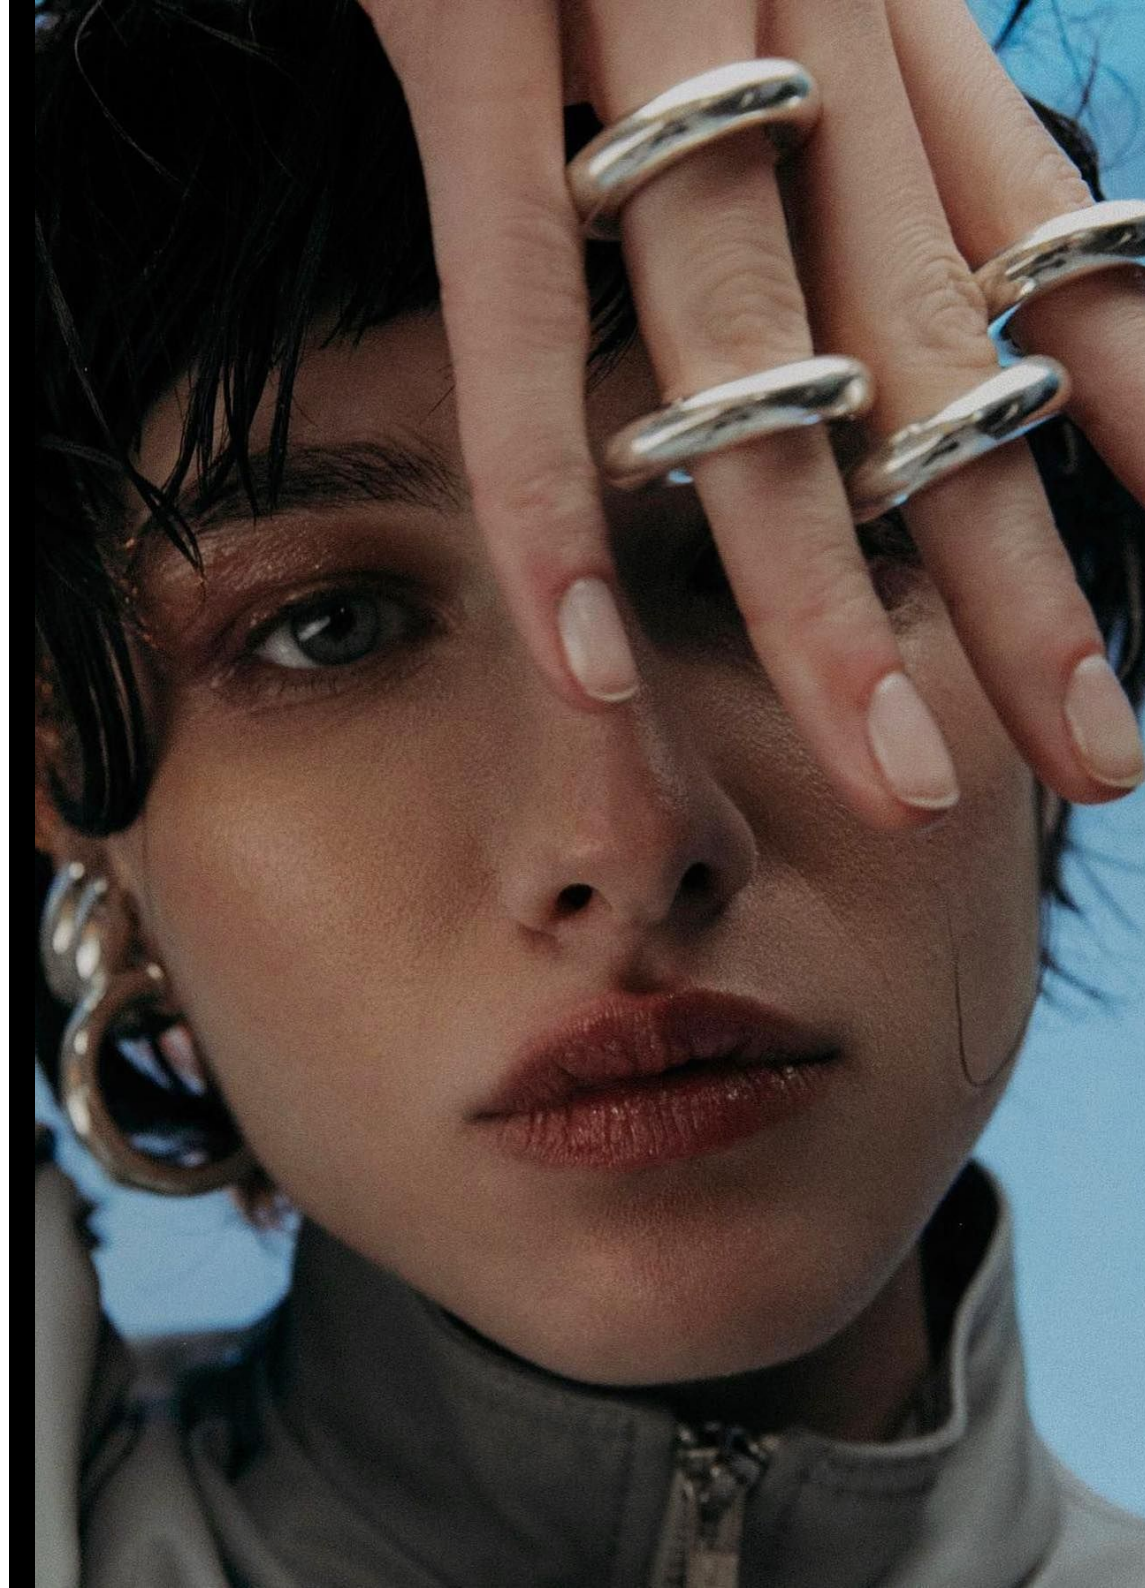

THE WAVES

TEKLA

Height 5'6½

Bust 2'8½

Hips 2'10½

Hair Dark Brown

Eyes Blue

Shoes 7½

Hauteur 170 cm

Buste 83 cm

Hanches 88 cm

Cheveux Châtains

Yeux Bleus

Chaussures 39