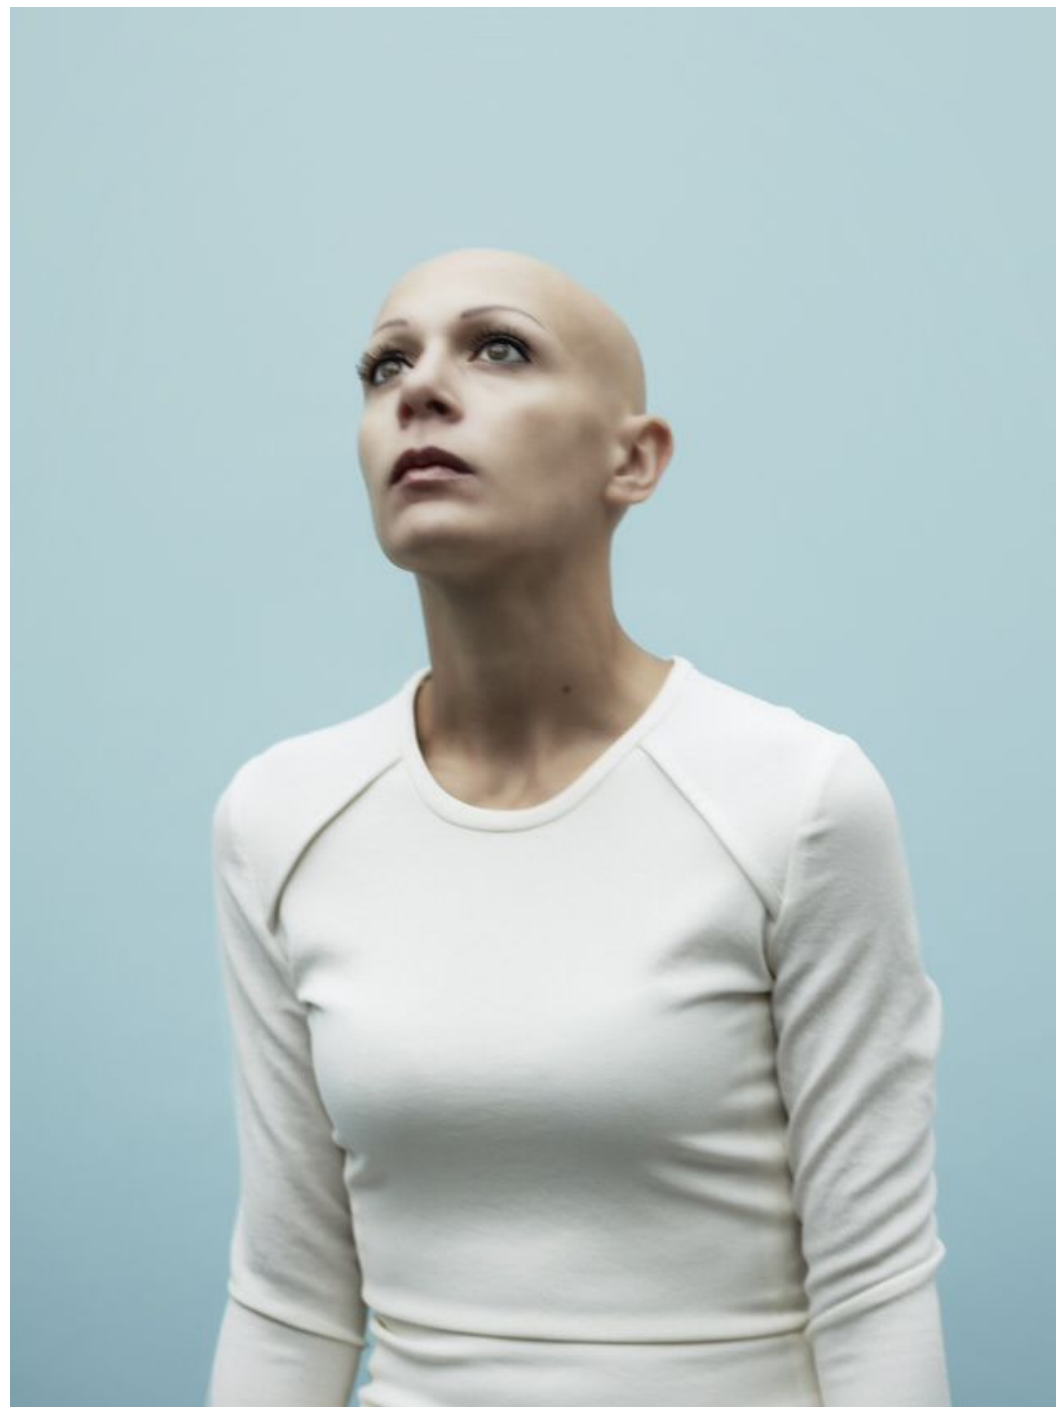

Marie M

169 cm

Taille 66

Hanches 88

Veste 38

Pantalon 36

Pointure 39

Cheveux Chauve

*Wanted*

Marie M

*Wanted*

Marie M

*Wanted*

Marie M

*Wanted*

Marie M