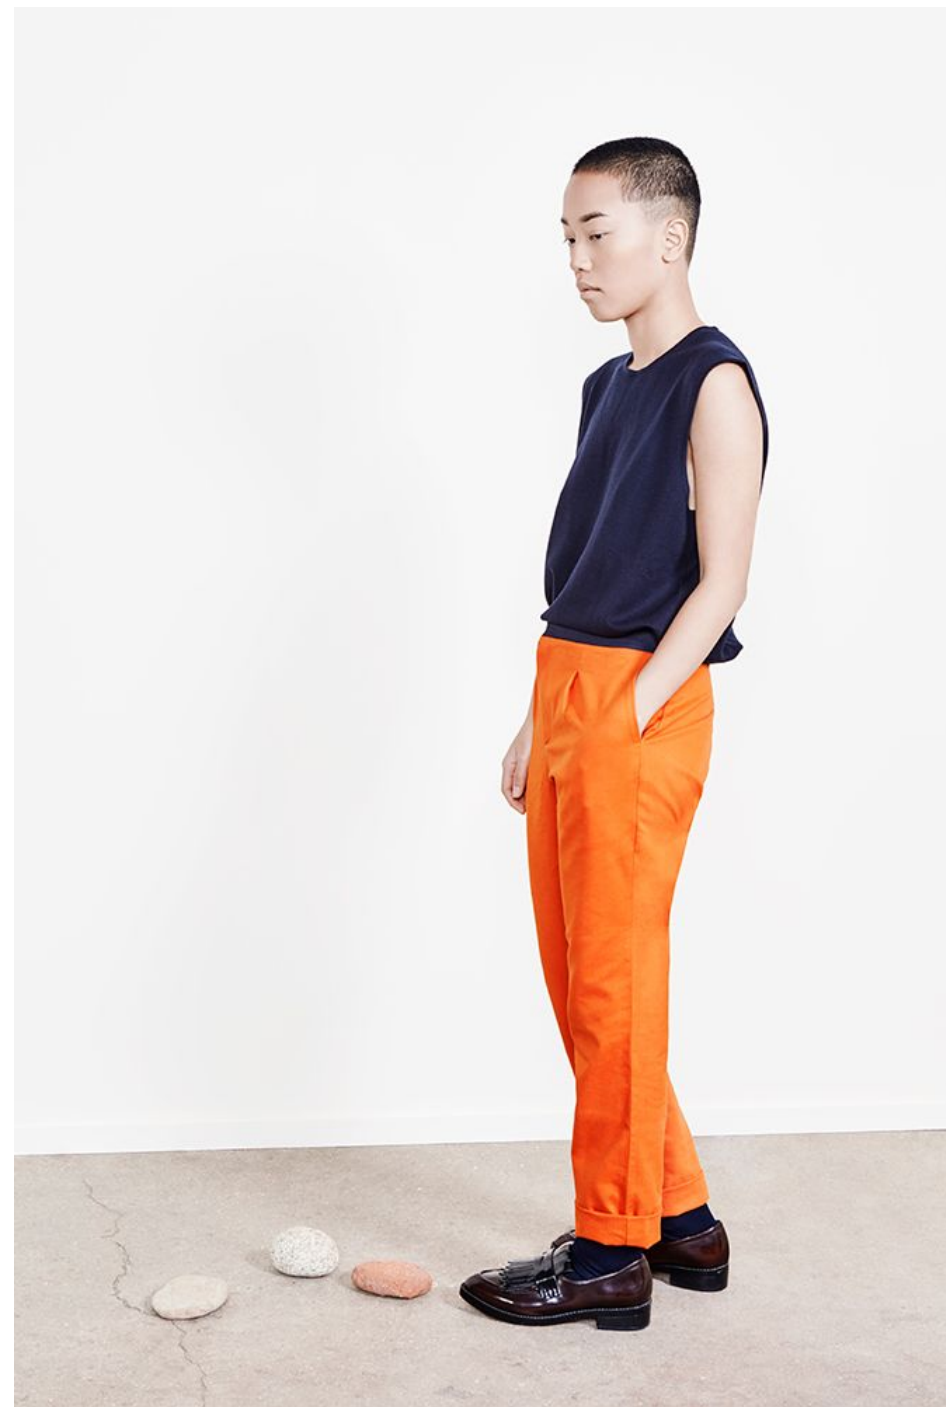

Ernest H

170 cm

Tour de poitrine 82

Taille 67

Hanches 85

Veste 36

Pantalon 36

Pointure 39

Cheveux Rasé

Yeux Noirs

Wanted

*Wanted*

Ernest H

*Wanted*

Ernest H

*Wanted*