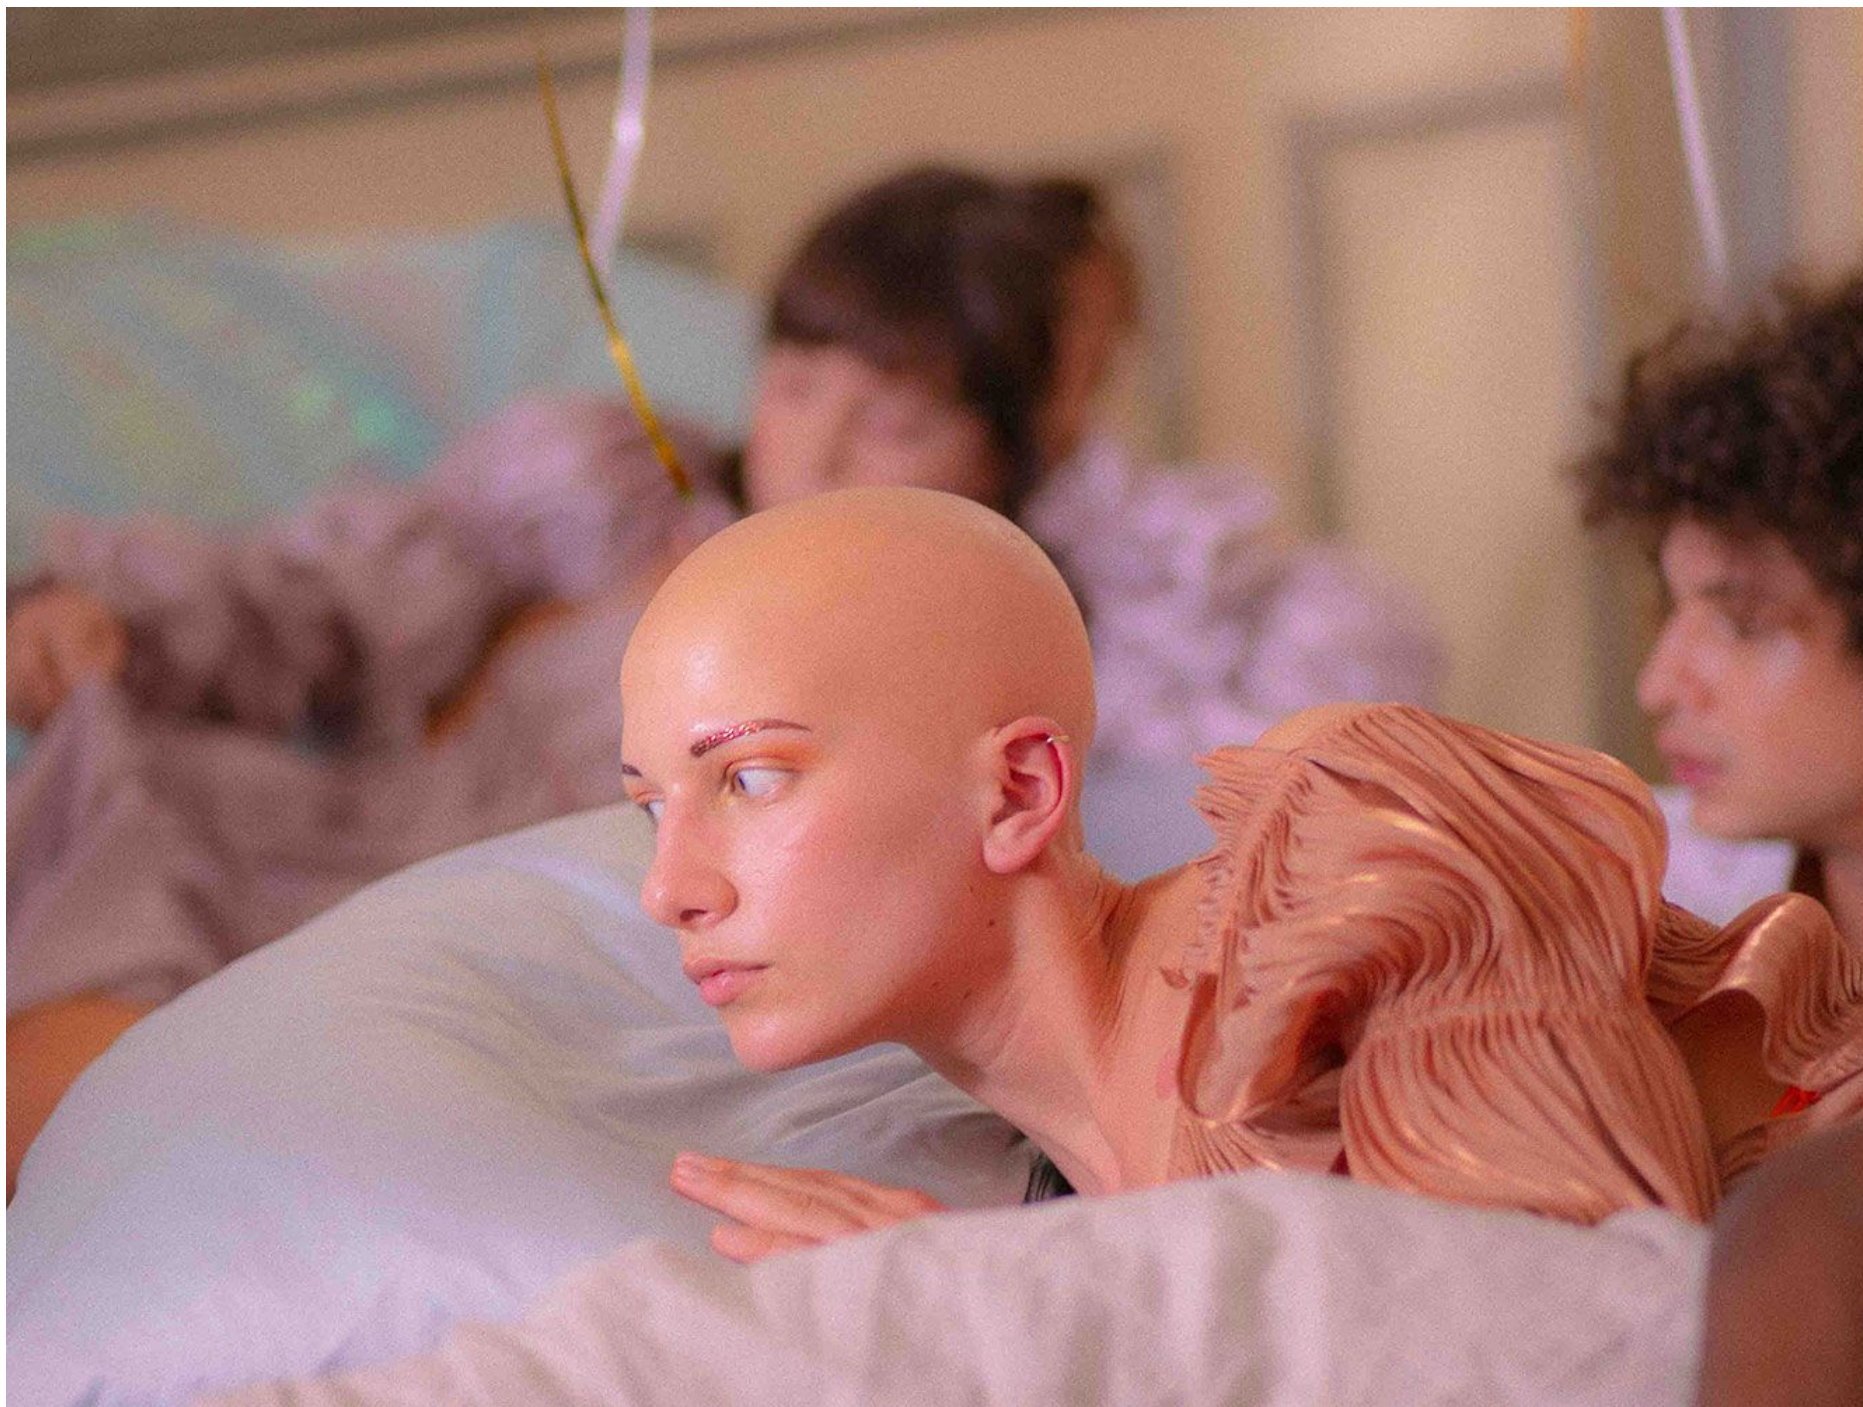

Lara D

167 cm

Veste 36

Pantalon 36

Pointure 38

Cheveux Rasé

Yeux Verts

**Wanted**

*Wanted*

Lara D

*Wanted*

Lara D

*Wanted*

Lara D

*Wanted*

Lara D