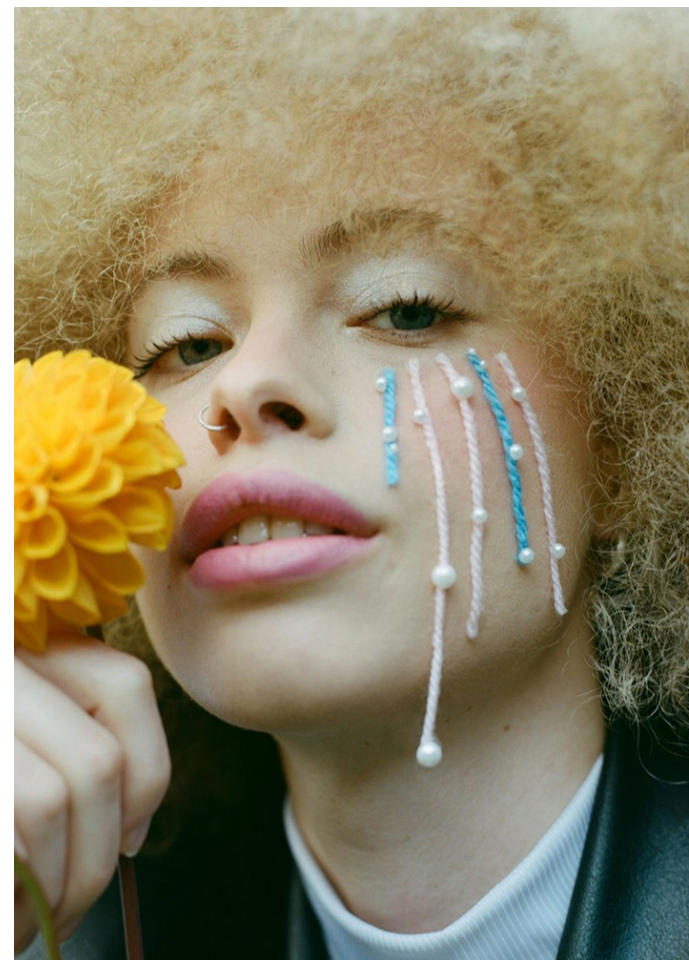

Elodie

159 cm

Tour de poitrine 84

Taille 61

Hanches 89

Veste 34

Pantalon 34

Pointure 36

Cheveux Châtains

Yeux Bleus

Wanted

*Wanted*

Elodie

*Wanted*

Elodie

*Wanted*