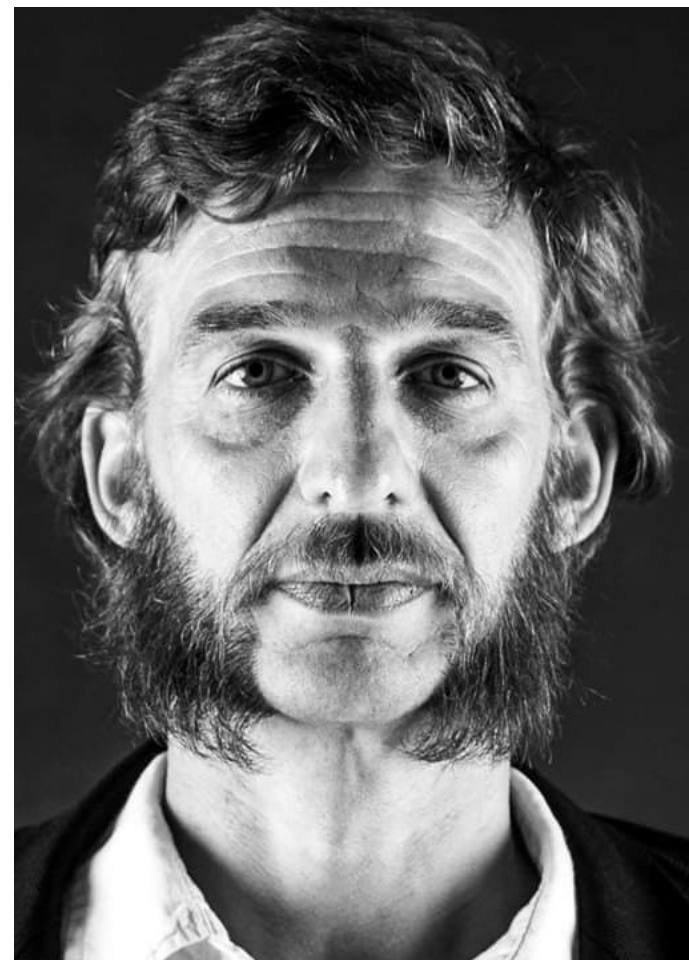

Pascal M

189 cm

Tour de poitrine 98

Taille 96

Hanches 99

Pointure 46

Cheveux Bruns

Yeux Bleus